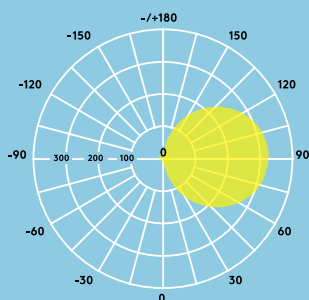

Installation/Montering

- Lämplig för tak/väggmontering
- Snabb och enkel installation

Material/Ytbehandling

Stomme: polykarbonat
Diffusor: polykarbonat

Integrerad fotocell och närvarosensor

Lara med integrerad fotocell lyser från skymning till gryning. (Driftnivå: ca 20 lux PÅ, ca 30 lux AV).

Lara med mikrovågssensor säkrar att den bara lyser när det behövs. Avkänningsområdet och tidsperioden kan justeras och dessutom finns en dagsljussensor för belysningsnivåer mellan 2 och 50 lux.

Beställningsguide

Beskrivning	Vikt (kg)	SAP-kod	E-nummer
LARA LED 250 800 840 WH	0.7	96666101	E75 354 75
LARA LED 250 800 840 BLK	0.7	96666102	E75 354 76
LARA LED 250 800 840 WH E3	0.9	96666103	E75 353 81
LARA LED 250 800 840 BLK E3	0.9	96666104	E75 353 82
LARA LED 300 1200 840 WH	1.1	96666105	E75 354 77
LARA LED 300 1200 840 BLK	1.1	96666106	E75 354 78
LARA LED 300 1200 840 WH E3	1.2	96666107	E75 353 83
LARA LED 300 1200 840 BLK E3	1.2	96666108	E75 353 84
LARA LED 250 800 840 MWS WH	0.7	96666109	E75 354 79
LARA LED 250 800 840 MWS BLK	0.7	96666110	E75 354 80
LARA LED 250 800 840 MWS WH E3	0.9	96666111	E75 353 85
LARA LED 250 800 840 MWS BLK E3	0.9	96666112	E75 353 86
LARA LED 300 1200 840 MWS WH	1.1	96666113	E75 354 81
LARA LED 300 1200 840 MWS BLK	1.1	96666114	E75 354 82
LARA LED 300 1200 840 MWS WH E3	1.2	96666115	E75 535 87
LARA LED 300 1200 840 MWS BLK E3	1.2	96666116	E75 353 88
LARA LED 250 800 840 PC WH	0.7	96666117	E75 354 83
LARA LED 250 800 840 PC BLK	0.7	96666118	E75 354 84
LARA LED 300 1200 840 PC BLK	1.1	96666119	E75 354 85
LARA LED 300 1200 840 PC WH	1.1	96666120	E75 354 86
Tillbehör			
LARA BEZEL TRIM SMALL 250 WH	0.2	96666121	E75 354 87
LARA BEZEL TRIM LARGE 300 WH	0.2	96666122	E75 354 88
LARA BEZEL TRIM SMALL 250 BLK	0.2	96666123	E75 354 89
LARA BEZEL TRIM LARGE 300 BLK	0.2	96666124	E75 354 90
LARA EYELID TRIM SMALL 250 BLK	0.2	96666125	E75 354 91
LARA EYELID TRIM LARGE 300 BLK	0.3	96666126	E75 354 92
LARA EYELID GRILLE TRIM SMALL 250 BLK	0.2	96666127	E75 354 93
LARA EYELID GRILLE TRIM LARGE 300 BLK	0.3	96666128	E75 354 94
LARA GRILLE TRIM SMALL 250 BLK	0.2	96666129	E75 354 95
LARA GRILLE TRIM LARGE 300 BLK	0.3	96666130	E75 354 96
LARA Tamperproof Screw Kit		96628612	E75 354 97
Ljusstyrning			
SWITHLITE MRE SLDM ADJ		96239855	
SWITHLITE SLDM		96019208	
SWITHLITE CC PROGRAMMER		96240295	

MWS: Närvarosensor med mikrovågor
BLK: svart; WH: vit
E3: 3 timmar nödljus
PC: Fotocell

Fem års garanti