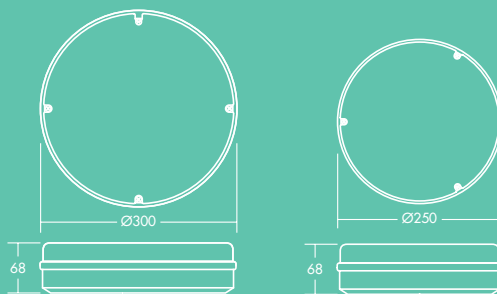

Lara

Rund IP65-armatur

Lara

Lara har många olika uttryck och lämpar sig för en mängd olika användningsområden inomhus och utomhus

- 1200 lm LED (direkt ersättning för 1x28 W 2D) och 800 lm LED (direkt ersättning för 1x16 W 2D)
- Frostad diffusor som säkrar en homogen ljuseffekt och visuell komfort
- IP65-klassad för användning utomhus
- Robust konstruktion som testats upp till slagåtlighet IK08 (IK05 vid väggmontering)
- Ramar i 4 olika designer som tillval: täckring, kuphållare, kuphållargaller och galler
- 2 färger: vit (RAL 9003) och svart (RAL 9011)
- Tillval: Integrerad fotocell eller närvarosensor med mikrovågor som maximerar energibesparingspotentialen

1200 och 800 lumen, upp till 90 lm/W

50 000 timmars livslängd

Spara upp till 70% energi jämfört med armaturer med 2D-lampor

300 och 250 mm diameter

Finns även i variant med tre timmars nödljus

Integrerad fotocell eller närvarosensor

Täckring BLK

Täckring WH

Kuphållare

Kuphållargaller

Galler

Ljusfördelning

Lara 1200 lm

cd/klm ULOR: 50% DLOR: 50% LOR: 100%