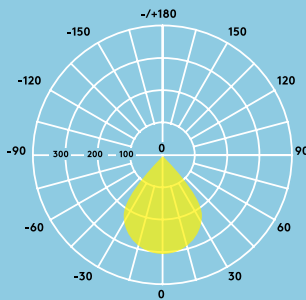

Ljusfördelning

Julie LED 6000 lm
cd/klm ULOR: 8% DLOR: 92% LOR: 100%

100lm/W

Installation/Montering

Passar för väggmontage. 4x10mm självgående skruvar i rostfritt stål (medföljer ej) kan användas för att förhindra att obehöriga öppnar armaturen.

Material/Ytbehandling

Armaturhus: polykarbonat
Diffusor: opal polykarbonat
Montagefäste: rostfritt stål

Specifikation

- Skyddsklass I
- IK08
- IP65

Beställningsguide

Beskrivning	Vikt (kg)	SAP-kod	E-nummer
★ JULIE 600 LED IP65 1800 840	1.20	96628548	E72 733 18
JULIE 1200 LED IP65 4000 840	1.50	96665577	E72 733 11
JULIE 1500 LED IP65 4000 840	1.56	96628396	E72 733 12
JULIE 1500 LED IP65 6000 840	1.95	96665580	E72 733 13
JULIE 1200 LED IP65 4000 840 CONNECT	1.56	96665578	E72 733 14
JULIE 1500 LED IP65 6000 840 CONNECT	1.95	96665581	E72 733 15
Nödljusvarianter			
JULIE 1200 LED IP65 4000 840 E3	1.90	96665579	
JULIE 1500 LED IP65 4000 840 E3	1.96	96628397	
JULIE 1500 LED IP65 6000 840 E3	2.35	96665582	
Tillbehör			
JULIE LED Standardkit med tillbehör		96628409	E72 733 16
Ljusstyrning			
SWITCHLITE SLD BATTEN PIR		96601988	
SWITCHLITE CC PROGRAMMER		96240295	

Anslutning: AAG STUCCI snabbkoppling

★ Ny