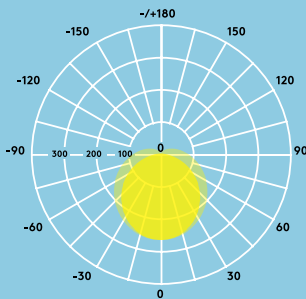

Ljusfördelning

Emma 4000lm
cd/klm ULOR: 11% DLOR: 89% LOR: 100%

120lm/W