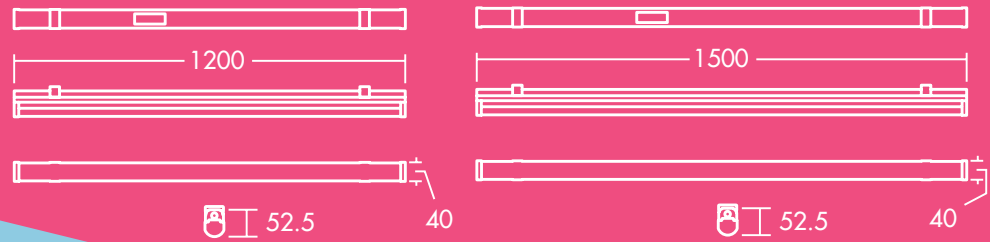

Ljusfördelning

Emma 4000lm
cd/klm ULOR: 11% DLOR: 89% LOR: 100%

120lm/W

Beställningsguide

Beskrivning	Vikt (kg)	SAP-kod	E-nummer
EMMA LED 1200 4000 840	0.8	96666098	E70 719 06
EMMA LED 1500 6000 840	1.2	96666099	E70 719 07
Tillbehör			
EMMA LED SUSPENSION KIT		96628615	E70 719 09
EMMA LED SPARE MOUNT KIT		96628614*	E70 719 08

*96628614 EMMA LED SPARE MOUNT KIT inkluderad i armatyren men även tillgänglig som reservdel

Installation/Montering

- Lämplig för utanpåliggande takmontering (takfästen ingår)
- Upphängningssats för pendlad montering (beställs som tillbehör)

Material/Ytbehandling

Armatyr: Aluminium
Diffuser: PC, opal white
Ändgavlar: PC, white (RAL 9016)
Takfästen: Stainless steel

Specifikation

- Skyddsklass I
- IP20
- IK08

Fem års garanti