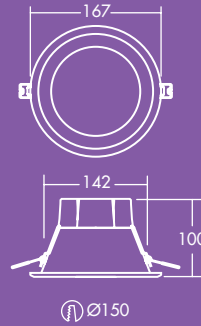

Ljusfördelning

Amy LED 2000lm

cd/klm ULOR: 0% DLOR: 100% LOR: 100%

95lm/W  

Installation/Montering

Amy LED kan installeras i en mängd olika taktyper med 2 - 20 mm tjocklek (AMY 150 och 200 LED DL) eller 2 - 15 mm tjocklek (AMY 100 LED DL).

Material/Ytbehandling

Stomme: aluminium, vit finish

Diffusor: polykarbonat

Specifikation

- Skyddsklass I
- IP20
- IK02

Beställningsguide

Beskrivning	Vikt (kg)	SAP-kod	E-nummer
AMY 100 LED DL 800 830	0.18	96665583	E74 680 78
AMY 100 LED DL 800 840	0.18	96665584	E74 680 79
AMY 150 LED DL 1000 830	0.26	96628352	E74 680 80
AMY 150 LED DL 1000 840	0.26	96628353	E74 680 81
AMY 150 LED DL 1500 830	0.26	96665585	E74 680 82
AMY 150 LED DL 1500 840	0.26	96665586	E74 680 83
AMY 200 LED DL 2000 830	0.36	96665587	E74 680 84
AMY 200 LED DL 2000 840	0.36	96665588	E74 680 85