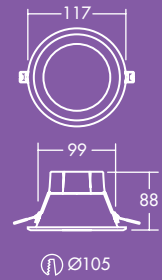

Korridorer

Receptionsområden

Kontor och
möteslokaler

Skolor

Information om ljuskällan

- Livslängd 50 000 timmar (vid L70B50, Ta 25°C)
- 800 lm (9 W), 1000 lm (12 W), 1500 lm (16 W), 2000 lm (21 W), upp till 95 lm/W
- Färgtemperaturer: 4000 K och 3000 K
- Ra 80
- McAdam (initial): 4

Ljusfördelning

Amy LED 2000lm

cd/klm ULOR: 0% DLOR: 100% LOR: 100%

95lm/W  

Installation/Montering

Amy LED kan installeras i en mängd olika taktyper med 2 - 20 mm tjocklek (AMY 150 och 200 LED DL) eller 2 - 15 mm tjocklek (AMY 100 LED DL).

Material/Ytbehandling

Stomme: aluminium, vit finish

Diffusor: polykarbonat

Specifikation

- Skyddsklass I
- IP20
- IK02

Beställningsguide

Beskrivning	Vikt (kg)	SAP-kod	E-nummer
AMY 100 LED DL 800 830	0.18	96665583	E74 680 78
AMY 100 LED DL 800 840	0.18	96665584	E74 680 79
AMY 150 LED DL 1000 830	0.26	96628352	E74 680 80
AMY 150 LED DL 1000 840	0.26	96628353	E74 680 81
AMY 150 LED DL 1500 830	0.26	96665585	E74 680 82
AMY 150 LED DL 1500 840	0.26	96665586	E74 680 83
AMY 200 LED DL 2000 830	0.36	96665587	E74 680 84
AMY 200 LED DL 2000 840	0.36	96665588	E74 680 85