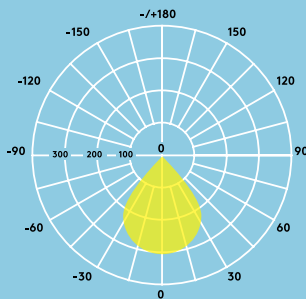

Korridorer

Receptionsområden

Kontor och
möteslokaler

Skolor

Information om ljuskällan

- Livslängd 50 000 timmar (vid L70B50, Ta 25°C)
- 800 lm (9 W), 1000 lm (12 W), 1500 lm (16 W), 2000 lm (21 W), upp till 95 lm/W
- Färgtemperaturer: 4000 K och 3000 K
- Ra 80
- McAdam (initial): 4

Ljusfördelning

Amy LED 2000lm

cd/klm ULOR: 0% DLOR: 100% LOR: 100%

95lm/W  

Installation/Montering

Amy LED kan installeras i en mängd olika taktyper med 2 - 20 mm tjocklek (AMY 150 och 200 LED DL) eller 2 - 15 mm tjocklek (AMY 100 LED DL).