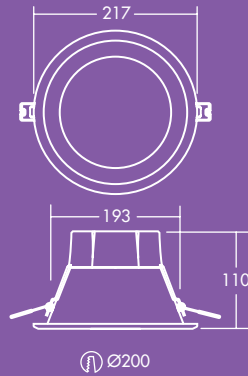

Korridorer

Receptionsområden

Kontor och
möteslokaler

Skolor

Information om ljuskällan

- Livslängd 50 000 timmar (vid L70B50, Ta 25°C)
- 800 lm (9 W), 1000 lm (12 W), 1500 lm (16 W), 2000 lm (21 W), upp till 95 lm/W
- Färgtemperaturer: 4000 K och 3000 K
- Ra 80
- McAdam (initial): 4

Ljusfördelning

Amy LED 2000lm

cd/klm ULOR: 0% DLOR: 100% LOR: 100%

95lm/W  

Installation/Montering

Amy LED kan installeras i en mängd olika taktyper med 2 - 20 mm tjocklek (AMY 150 och 200 LED DL) eller 2 - 15 mm tjocklek (AMY 100 LED DL).