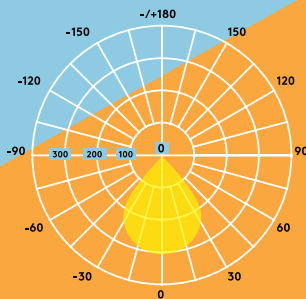

	L	B	H1	H2
ALICE LED FL IP65 10W 840	130	26	126	92
ALICE LED FL IP65 30W 840	180	31	169	130
ALICE LED FL IP65 50W 840	290	41	270	208
ALICE LED FL IP65 100W 840	360	42	331	268

## Ljusfördelning

Alice 2400lm (30W)

cd/klm ULOR: 0 % DLOR: 100 % LOR: 100 %

80lm/W