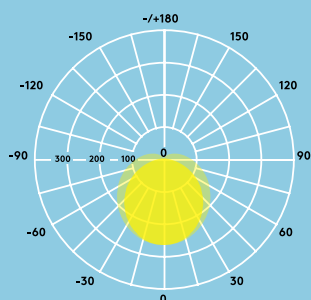

#### Parametry świetlne

- 4000 lm (35 W), 115 lm/W i 6000 lm (50 W), 120 lm/W
- 4000 K, neutralna biała barwa LED
- Trwałość 50 000 godzin (@L70B50, Ta 25°C)
- Ra 80
- Tolerancja chromatyczna McAdam: 5

## Rozsył światła

Emma 4000lm

cd/klm ULOR: 11% DLOR: 89% LOR: 100%

120lm/W