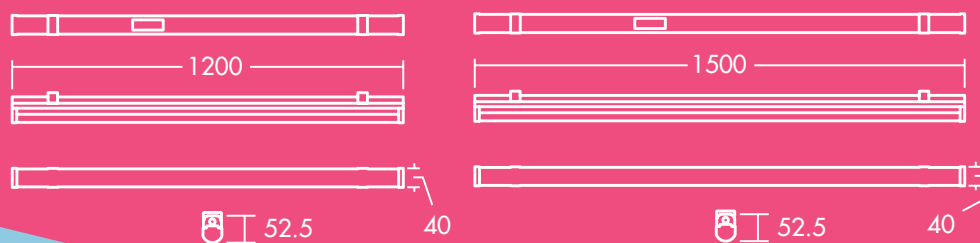

#### Parametry świetlne

- 4000 lm (35 W), 115 lm/W i 6000 lm (50 W), 120 lm/W
- 4000 K, neutralna biała barwa LED
- Trwałość 50 000 godzin (@L70B50, Ta 25°C)
- Ra 80
- Tolerancja chromatyczna McAdam: 5