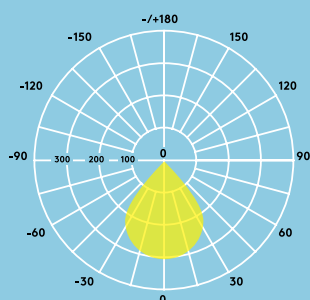

Rozsył światła

Amy LED 2000lm

cd/klm ULOR: 0% DLOR: 100% LOR: 100%

95lm/W

Instalacja/Montaż

Amy LED może być instalowana w wielu typach sufitów o grubości 2–20 mm (AMY 150 i 200 LED DL) lub 2–15 mm (AMY 100 LED DL).

Materiały/Wykończenie

Obudowa: aluminium
malowane na biało

Klosz: Poliwęglan

Specyfikacja

- I klasa ochronności
- IP20
- IK02

Jak zamawiać

Opis	Waga (Kg)	Kod SAP
AMY 100 LED DL 800 830	0.18	96665583
AMY 100 LED DL 800 840	0.18	96665584
AMY 150 LED DL 1000 830	0.26	96628352
AMY 150 LED DL 1000 840	0.26	96628353
AMY 150 LED DL 1500 830	0.26	96665585
AMY 150 LED DL 1500 840	0.26	96665586
AMY 200 LED DL 2000 830	0.36	96665587
AMY 200 LED DL 2000 840	0.36	96665588
Wersje awaryjne		
AMY 150 LED DL 1000 830 E3	0.66	96665848
AMY 150 LED DL 1000 840 E3	0.66	96665849
AMY 150 LED DL 1500 830 E3	0.66	96665844
AMY 150 LED DL 1500 840 E3	0.66	96665845
AMY 200 LED DL 2000 830 E3	0.76	96665846
AMY 200 LED DL 2000 840 E3	0.76	96665847

830–3000K, 840–4000K