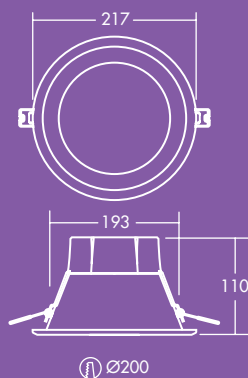

Dostępna wersja  
z 3-godzinnym  
modułem  
awaryjnym

Idealnie oświetla...

Korytarze

Recepcje

Biura i pokoje  
spotkań

Szkoły i  
uczelnie

**Parametry świetlne**

- Trwałość 50 000 godzin (@L70B50, Ta 25°C)
- 800 lm (9 W), 1000 lm (12 W), 1500 lm (16 W), 2000 lm (21 W), do 95 lm/W
- Temperatura barwowa: 4000 K i 3000 K
- Ra 80
- Tolerancja chromatyczna McAdam: 4

## Rozsył światła