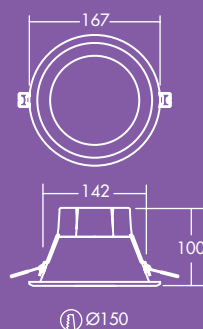

800–2000  
lumenów, do  
95 lm/W

Trwałość  
50 000 godzin

Pozwala na  
oszczędność  
do 80% energii  
w porównaniu  
z downlightami  
na świetlówki  
kompaktowe

Do otworów  
o średnicy  
105, 150 i  
200 mm

Dostępna wersja  
z 3-godzinnym  
modułem  
awaryjnym

Idealnie oświetla...

Korytarze

Recepcje

Biura i pokoje  
spotkań

Szkoły i  
uczelnie

**Parametry świetlne**

- Trwałość 50 000 godzin (@L70B50, Ta 25°C)
- 800 lm (9 W), 1000 lm (12 W), 1500 lm (16 W), 2000 lm (21 W), do 95 lm/W
- Temperatura barwowa: 4000 K i 3000 K
- Ra 80
- Tolerancja chromatyczna McAdam: 4

## Rozsył światła