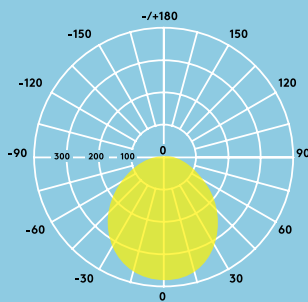

Zoe

Lavtbyggende downlight

Møt Zoe

Zoe er en allsidig og slank downlight, perfekt for varierende behov.

- Ensartet lysflate
- Produktets høyde er kun 12 mm: passer ulike taktyper
- Valg mellom 3000 K eller 4000 K i forhold til bruksområde
- Erstatte tradisjonelle downlight med 1x18 W, 1x26 W og 2x18 W CFL og opp til 50 % energibesparelse
- Installasjon uten bruk av verktøy

Korridorer

Resepsjonsområder

Kontorer og møterom

Skoler og universiteter

Lyskilde

- 600lm (8W), 900lm (12W) og 1500lm (18W), opp til 85lm/W
- Fargetemperaturer: 4000K og 3000K
- 25 000 timers nominell levetid (@L70 B50, Ta 25 °C)
- Ra 80
- McAdam (initialt): 5 trinn

Lysfordeling

Zoe 900lm

cd/klm ULOR: 0 % DLOR: 100 % LOR: 100 %

83lm/W  

Bestillingsveiledning

Beskrivelse	Vekt kg	SAP-kode	EL nr
ZOE LED DL Ø110 600lm 840	0.25	96666088	3211448
ZOE LED DL Ø160 900lm 840	0.4	96666089	3211449
ZOE LED DL Ø210 1500lm 840	0.55	96666090	3211450
ZOE LED DL Ø110 600lm 830	0.25	96666092	3211451
ZOE LED DL Ø160 900lm 830	0.4	96666093	3211420
ZOE LED DL Ø210 1500lm 830	0.55	96666094	3211453
Controls			
SWITCHLITE SLDM		96019208	
SWITCHLITE MRE SLDM ADJ		96239855	
SWITCHLITE CC PROGRAMMER		96240295	