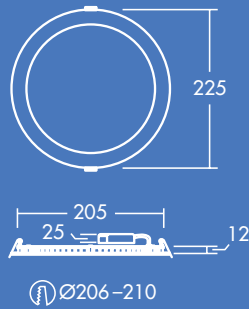

Zoe

Lavtbyggende downlight

Møt Zoe

Zoe er en allsidig og slank downlight, perfekt for varierende behov.

- Ensartet lysflate
- Produktets høyde er kun 12 mm: passer ulike taktyper
- Valg mellom 3000 K eller 4000 K i forhold til bruksområde
- Erstatte tradisjonelle downlight med 1x18 W, 1x26 W og 2x18 W CFL og opp til 50 % energibesparelse
- Installasjon uten bruk av verktøy

1500lm

900lm

600lm

Tilgjengelig i versjoner med 600, 900 og 1500 lumen

Opp til 50% energisparing sammenlignet med lysrør armatur

IP44

110, 160 and 210 mm utsparing

Ideell for...

Lysfordeling

Zoe 900lm

cd/klm ULOR: 0 % DLOR: 100 % LOR: 100 %

83lm/W  

Bestillingsveiledning

Beskrivelse	Vekt kg	SAP-kode	EL nr
ZOE LED DL Ø110 600lm 840	0.25	96666088	3211448
ZOE LED DL Ø160 900lm 840	0.4	96666089	3211449
ZOE LED DL Ø210 1500lm 840	0.55	96666090	3211450
ZOE LED DL Ø110 600lm 830	0.25	96666092	3211451
ZOE LED DL Ø160 900lm 830	0.4	96666093	3211420
ZOE LED DL Ø210 1500lm 830	0.55	96666094	3211453
Controls			
SWITCHLITE SLDM		96019208	
SWITCHLITE MRE SLDM ADJ		96239855	
SWITCHLITE CC PROGRAMMER		96240295	