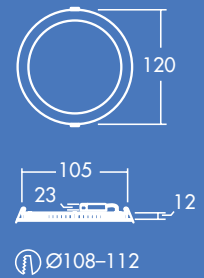

Zoe

Lavtbyggende downlight

Møt Zoe

Zoe er en allsidig og slank downlight, perfekt for varierende behov.

- Ensartet lysflate
- Produktets høyde er kun 12 mm: passer ulike taktyper
- Valg mellom 3000 K eller 4000 K i forhold til bruksområde
- Erstatte tradisjonelle downlight med 1x18 W, 1x26 W og 2x18 W CFL og opp til 50 % energibesparelse
- Installasjon uten bruk av verktøy

1500lm

900lm

600lm

Tilgjengelig i versjoner med 600, 900 og 1500 lumen

Opp til 50% energisparing sammenlignet med lysrør armatur

IP44

110, 160 and 210 mm utsparing

Ideell for...

Lysfordeling

Zoe 900lm

cd/klm ULOR: 0 % DLOR: 100 % LOR: 100 %

83lm/W  

Bestillingsveiledning

Beskrivelse	Vekt kg	SAP-kode	EL nr
ZOE LED DL Ø110 600lm 840	0.25	96666088	3211448
ZOE LED DL Ø160 900lm 840	0.4	96666089	3211449
ZOE LED DL Ø210 1500lm 840	0.55	96666090	3211450
ZOE LED DL Ø110 600lm 830	0.25	96666092	3211451
ZOE LED DL Ø160 900lm 830	0.4	96666093	3211420
ZOE LED DL Ø210 1500lm 830	0.55	96666094	3211453
Controls			
SWITCHLITE SLDM		96019208	
SWITCHLITE MRE SLDM ADJ		96239855	
SWITCHLITE CC PROGRAMMER		96240295	