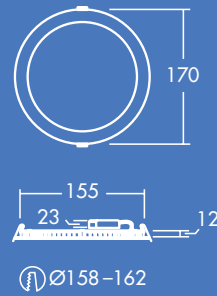

Zoe

Lavtbyggende downlight

Møt Zoe

Zoe er en allsidig og slank downlight, perfekt for varierende behov.

- Ensartet lysflate
- Produktets høyde er kun 12 mm: passer ulike taktyper
- Valg mellom 3000 K eller 4000 K i forhold til bruksområde
- Erstatte tradisjonelle downlight med 1x18 W, 1x26 W og 2x18 W CFL og opp til 50 % energibesparelse
- Installasjon uten bruk av verktøy

1500lm

900lm

600lm

Tilgjengelig i versjoner med 600, 900 og 1500 lumen

Opp til 50% energisparing sammenlignet med lysrør armatur

IP44

110, 160 and 210 mm utsparing

Ideell for...

Korridorer

Resepsjonsområder

Kontorer og møterom

Skoler og universiteter

Lyskilde

- 600lm (8W), 900lm (12W) og 1500lm (18W), opp til 85lm/W
- Fargetemperaturer: 4000K og 3000K
- 25 000 timers nominell levetid (@L70 B50, Ta 25 °C)
- Ra 80
- McAdam (initialt): 5 trinn

Lysfordeling

Zoe 900lm

cd/klm ULOR: 0 % DLOR: 100 % LOR: 100 %

83lm/W  

Bestillingsveiledning

Beskrivelse	Vekt kg	SAP-kode	EL nr
ZOE LED DL Ø110 600lm 840	0.25	96666088	3211448
ZOE LED DL Ø160 900lm 840	0.4	96666089	3211449
ZOE LED DL Ø210 1500lm 840	0.55	96666090	3211450
ZOE LED DL Ø110 600lm 830	0.25	96666092	3211451
ZOE LED DL Ø160 900lm 830	0.4	96666093	3211420
ZOE LED DL Ø210 1500lm 830	0.55	96666094	3211453
Controls			
SWITCHLITE SLDM		96019208	
SWITCHLITE MRE SLDM ADJ		96239855	
SWITCHLITE CC PROGRAMMER		96240295	