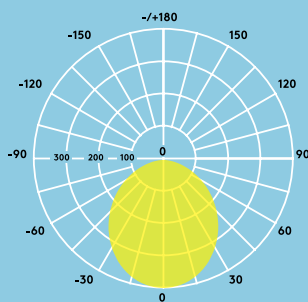

THORN

Economical LED lighting

Lysfordeling

Monty 3200lm

cd/klm ULOR: 0 % DLOR: 100 % LOR: 100 %

100lm/W

Bestillingsveiledning

Beskrivelse	Vekt kg	SAP-kode	EL nr
Monty Moduline LED II 606 3200lm HF L830	3.0	22662551	3317333
Monty Moduline LED II 606 3200lm HF L840	3.0	22662560	3317334
Nødlis			
Monty Moduline LED II 606 3200lm HF L840 E3	3.4	22170104	
Tilbehør			
OMEGA LED SURFACE MTG KIT 597		96241603	3317314
SLIM SURFACE MOUNT KIT 597X597*		96628003	3317335
Control			
SWITHLITE MRE SLD MAN		96239823	
SWITHLITE MRE SLDM MR		96239822	
SWITHLITE CC PROGRAMMER		96240295	