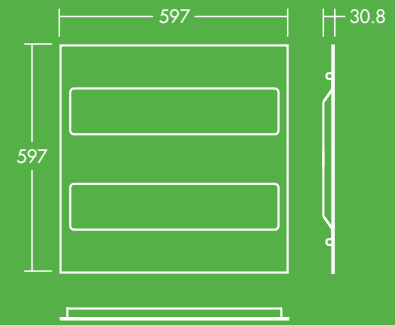

Lysfordeling

Monty 3200lm

cd/klm ULOR: 0 % DLOR: 100 % LOR: 100 %

100lm/W

Bestillingsveiledning

Beskrivelse	Vekt kg	SAP-kode	EL nr
Monty Moduline LED II 606 3200lm HF L830	3.0	22662551	3317333
Monty Moduline LED II 606 3200lm HF L840	3.0	22662560	3317334
Nødlis			
Monty Moduline LED II 606 3200lm HF L840 E3	3.4	22170104	
Tilbehør			
OMEGA LED SURFACE MTG KIT 597		96241603	3317314
SLIM SURFACE MOUNT KIT 597X597*		96628003	3317335
Control			
SWITHLITE MRE SLD MAN		96239823	
SWITHLITE MRE SLDM MR		96239822	
SWITHLITE CC PROGRAMMER		96240295	

830–3000 K, 840–4000 K

*96628003 kan ikke benyttes med nødlisarmaturer

Installasjon/montering

- Passer for innfelling i takplater med standard T-profilhimlinger.
- Elektrisk tilkobling via rekkeklemmesblokk bak en hurtigtilgangsluke.

Materiale/Finish

Armaturhus: hvitmalt stål
Avskjerming: Opal PS

Spesifikasjon

- Klasse I
- IP20
- IK02