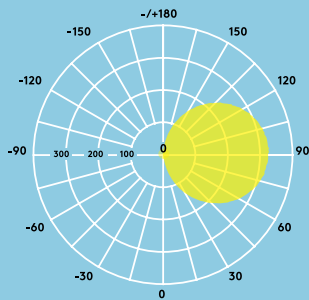

Installasjon/montering

- Passer for vegg- eller takmontering
- Rask og enkel montering
- Egnet for BESA-feste

Materiale/Finish

Armaturhus: polykarbonat
Avskjerming: polykarbonat

Integrert fotocelle- og tilstedeværelsessensor

Laras integrerte fotocellealternativ vil lyse fra skumring til daggy. (Driftsnivå: ca. 20 lux PÅ, ca. 30 lux AV).

Laras mikrobølgesensor sikrer at lyset kun er på ved behov. Området og varigheten for bevegelsesdeteksjonen er fullstendig justerbare, med dagslyssensor for belysningsnivåer mellom 2 og 50 lux som tilleggfunksjon.

Bestillingsveiledning

Beskrivelse	Vekt kg	SAP-kode	EL nr
LARA LED 250 800 840 WH	0.7	96666101	3315122
LARA LED 250 800 840 BLK	0.7	96666102	3315123
LARA LED 250 800 840 WH E3	0.9	96666103	3315158
LARA LED 250 800 840 BLK E3	0.9	96666104	3315159
LARA LED 300 1200 840 WH	1.1	96666105	3315124
LARA LED 300 1200 840 BLK	1.1	96666106	3315125
LARA LED 300 1200 840 WH E3	1.2	96666107	3315160
LARA LED 300 1200 840 BLK E3	1.2	96666108	3315162
LARA LED 250 800 840 MWS WH	0.7	96666109	3315127
LARA LED 250 800 840 MWS BLK	0.7	96666110	3315128
LARA LED 250 800 840 MWS WH E3	0.9	96666111	3315163
LARA LED 250 800 840 MWS BLK E3	0.9	96666112	3315164
LARA LED 300 1200 840 MWS WH	1.1	96666113	3315129
LARA LED 300 1200 840 MWS BLK	1.1	96666114	3315130
LARA LED 300 1200 840 MWS WH E3	1.2	96666115	3315165
LARA LED 300 1200 840 MWS BLK E3	1.2	96666116	3315166
LARA LED 250 800 840 PC WH	0.7	96666117	3315131
LARA LED 250 800 840 PC BLK	0.7	96666118	3315132
LARA LED 300 1200 840 PC BLK	1.1	96666119	3315133
LARA LED 300 1200 840 PC WH	1.1	96666120	3315134
Tilbehør			
LARA BEZEL TRIM SMALL 250 WH	0.2	96666121	3315135
LARA BEZEL TRIM LARGE 300 WH	0.2	96666122	3315136
LARA BEZEL TRIM SMALL 250 BLK	0.2	96666123	3315137
LARA BEZEL TRIM LARGE 300 BLK	0.2	96666124	3315138
LARA EYELID TRIM SMALL 250 BLK	0.2	96666125	3315139
LARA EYELID TRIM LARGE 300 BLK	0.3	96666126	3315140
LARA EYELID GRILLE TRIM SMALL 250 BLK	0.2	96666127	3315141
LARA EYELID GRILLE TRIM LARGE 300 BLK	0.3	96666128	3315142
LARA GRILLE TRIM SMALL 250 BLK	0.2	96666129	3315143
LARA GRILLE TRIM LARGE 300 BLK	0.3	96666130	3315144
LARA Tamperproof Screw Kit		96628612	3315145

BLK: Sort

WH: Hvit

E3: 3 timer nødlys

PC: Fotocelle

5-årsgaranti