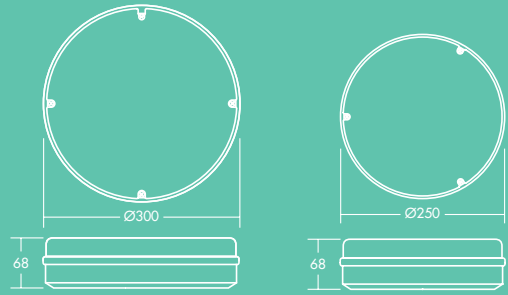

Lara

Rund IP65-armatur

Møt Lara

Med mange ulike stiler har Lara mange forskjellige bruksområder, inne som ute.

- 1200 lm LED (direkte erstatning for 1x28 W 2D) og 800 lm LED (direkte erstatning for 1x16 W 2D)
- Matt avskjerming gir ensartet belysning og visuell komfort
- Forseglet i henhold til IP65 for beskyttelse ved utendørsbruk
- Robust konstruksjon testet opp til IK08 slagresistens (IK05 ved veggmontering)
- Valgfritt: innfatning i 4 utførelser: dekkring, halvskjerm, gitterhalvskjerm og gitter
- 2 farger: hvit (RAL 9003) og sort (RAL 9011)
- Ekstraustyr: integrert fotocelle- eller mikrobølgesensor som gir maksimale energibesparelser

Ideell for...

Sirkuleringskorridorer

Inngangspartier

Underganger

Trappenganger

Lysskilde

- 1200 lm (13 W), 90 lm/W og 800 lm (10 W), 80 lm/W
- 4000K nøytral hvit LED
- Levetid 50 000 timer (@L 70 B50, Ta 25 °C)
- Ra 80

Dekor ring BLK

Dekor ring WH

Eylid trim

Eylid grille trim

Grille trim

Lysfordeling

Lara 1200 lm

cd/klm ULOR: 50% DLOR: 50% LOR: 100%