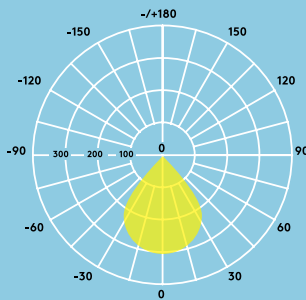

Lysfordeling

Julie LED 6000 lm

cd/klm ULOR: 8 % DLOR: 92 % LOR: 100 %

100lm/W 

Lyskilde

- Levetid 50 000 timer (@L 70 B50, Ta 25 °C)
- 1800lm (20W), 4000lm (40W), 6000lm (60W), op til 100lm/W
- Fargetemperatur 4000 K
- Ra 80
- McAdam (initialt): 4 trinn