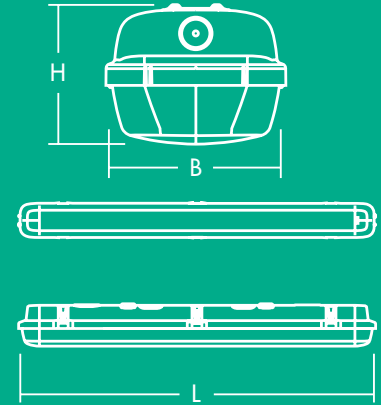

L	B	H
JULIE 600 LED IP65 1800	632	103	78
JULIE 1200 LED IP65 4000	1232	103	78
JULIE 1500 LED IP65 4000	1532	85	71
JULIE 1500 LED IP65 6000	1532	103	78