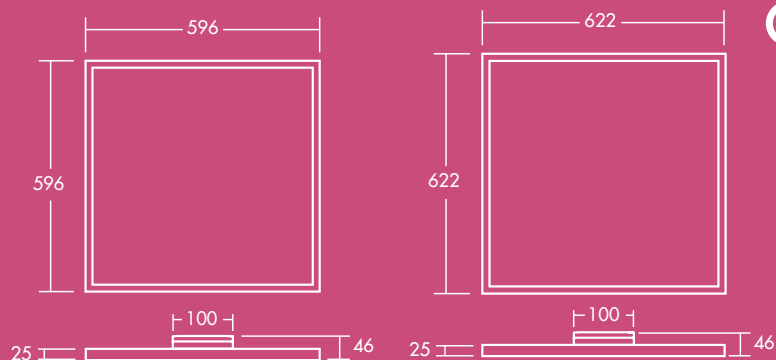

Ideell for...

Klasserom

Kontorer og
møterom

Lyskilde

- 4000K, 3400 lm (31W), 110 lm/W
- 3000K, 3200 lm (31W), 103 lm/W
- 3000K nøytral hvit LED
- 50 000 timers nominell levetid (@L 70 B50, Ta 25 °C)
- Ra 80
- McAdam (initialt): 3 trinn
- <19 UGR

Lysfordeling

Eve 3400lm

cd/klm ULOR: 0 % DLOR: 100 % LOR: 100 %

110lm/W

Bestillingsveiledning

Beskrivelse	Vekt kg	SAP-kode	EL nr
EVE LED Q596 3400 840	3.3	96666096	3317327
EVE LED Q596 3000 830	3.3	96628837	3317326
Nødllys			
EVE LED Q596 3400 840 E3	3.9	96628611	
Tilbehør			
EVE LED Q596 Recessed Mount Box		96628912	
EVE LED Q596 slim SURFACE MOUNT BOX		96628854	3317329
EVE LED Q596 SURFACE MOUNT BOX		96628856	
Controls			
SWITCHLITE MRE SLD MAN		96239823	
SWITCHLITE MRE SLDM MR		96239822	
SWITCHLITE CC PROGRAMMER		96240295	