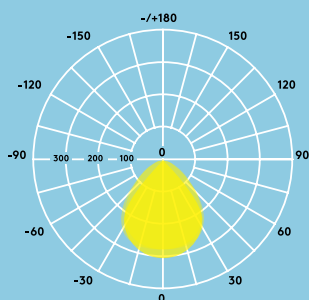

Lysfordeling

Eve 3400lm

cd/klm ULOR: 0 % DLOR: 100 % LOR: 100 %

110lm/W

Bestillingsveiledning

Beskrivelse	Vekt kg	SAP-kode	EL nr
EVE LED Q596 3400 840	3.3	96666096	3317327
EVE LED Q596 3000 830	3.3	96628837	3317326
Nødllys			
EVE LED Q596 3400 840 E3	3.9	96628611	
Tilbehør			
EVE LED Q596 Recessed Mount Box		96628912	
EVE LED Q596 slim SURFACE MOUNT BOX		96628854	3317329
EVE LED Q596 SURFACE MOUNT BOX		96628856	
Controls			
SWITCHLITE MRE SLD MAN		96239823	
SWITCHLITE MRE SLDM MR		96239822	
SWITCHLITE CC PROGRAMMER		96240295	

Installasjon/montering

- Innfelling i takplater med standard T-profilhimlinger
- Passer for pendeloppheng, overflate- og innfelt installering

Materiale/Finish

Ramme: ABS, hvit (RAL 9016)

Avskjerming: PS

Bakplate: aluminium

Spesifikasjon

- Klasse II
- IP40
- IK02