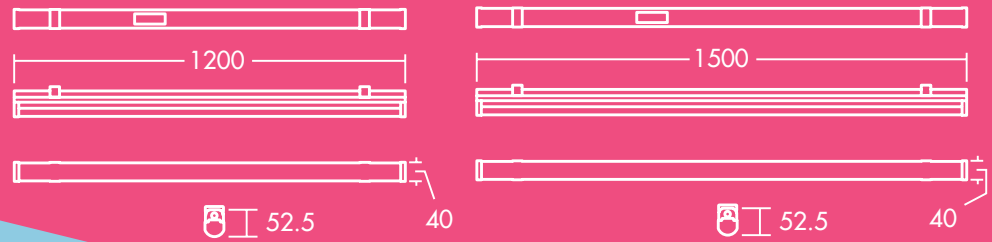

Emma

LED-lyslist

Møt Emma

En allsidig lyslist med mange bruksområder

- Direkte erstatning for tradisjonelle lyslister når det gjelder lysytelse og lengde
- Pålitelig, integrert LED-teknologi gir enkel installering og lang levetid
- Helt homogen belysning
- Elegant design: slank profil og lav vekt
- Høy effekt på opp til 120 lm/W – noe som overgår krav i bygningsforskrifter
- Fleksible monteringsbraketter for alle festehull, uansett avstand
- Enkel installering takket være en tilgangsluke i midten av armaturen, som gir tilgang til koblingsklemmen for tilkobling

4000 og 6000 lumen, opp til 120 lm/W

50 000 timers levetid

Spar opp til 50% energi sammenlignet med lysrørrekker

1500 mm (6000 lm) og 1200 mm (4000 lm)

IK08 slagresistens

Ideell for...

Utfallsområder

Korridorer

Nisjebelysning

Lyskilde

- 4000 lm (35 W), 115 lm/W og 6000 lm (50 W), 120 lm/W
- 4000 K nøytral hvit LED
- 50 000 timers nominell levetid (@L 70 B 50, Ta 25 °C)
- Ra 80
- McAdam (initialt): 5 trinn

Lysfordeling