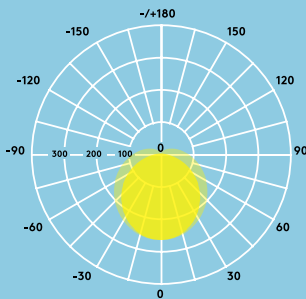

Lysfordeling

Emma 4000lm

cd/klm ULOR: 11% DLOR: 89% LOR: 100%

120lm/W