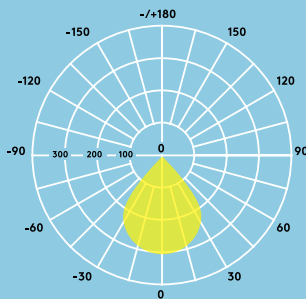

Lysfordeling

Amy LED 2000lm

cd/klm ULOR: 0 % DLOR: 100 % LOR: 100 %

95lm/W

Installasjon/montering

Amy LED kan installeres i en rekke ulike taktyper med 2–20 mm tykkelse (AMY 150 og 200 LED DL) eller 2–15 mm tykkelse (AMY 100 LED DL).

Materiale/Finish

Armaturhus: aluminium, hvit overflate

Avskjerming: polykarbonat

Spesifikasjon

- Klasse I
- IP20
- IK02

Bestillingsveiledning

Beskrivelse	Vekt (kg)	SAP-kode	EL nr
AMY 100 LED DL 800lm 830	0.18	96665583	3211442
AMY 100 LED DL 800lm 840	0.18	96665584	3211443
AMY 150 LED DL 1000lm 830	0.26	96628352	3211444
AMY 150 LED DL 1000lm 840	0.26	96628353	3211445
AMY 150 LED DL 1500lm 830	0.26	96665585	
AMY 150 LED DL 1500lm 840	0.26	96665586	
AMY 200 LED DL 2000lm 830	0.36	96665587	3211446
AMY 200 LED DL 2000lm 840	0.36	96665588	3211447

Nødløys alternativer

AMY 150 LED DL 1000lm 830 E3	0.66	96665848	
AMY 150 LED DL 1000lm 840 E3	0.66	96665849	
AMY 150 LED DL 1500lm 830 E3	0.66	96665844	
AMY 150 LED DL 1500lm 840 E3	0.66	96665845	
AMY 200 LED DL 2000lm 830 E3	0.76	96665846	
AMY 200 LED DL 2000lm 840 E3	0.76	96665847	

Controls

SWITCHLITE SLDM	96019208
SWITCHLITE MRE SLDM ADJ	96239855
SWITCHLITE CC PROGRAMMER	96240295

830–3000K, 840–4000K