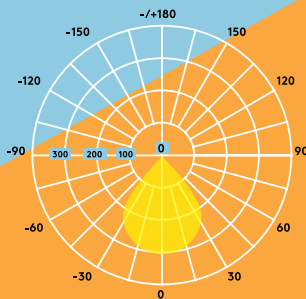

Lysfordeling

Alice 2400lm (30W)

cd/klm ULOR: 0 % DLOR: 100 % LOR: 100 %

80lm/W