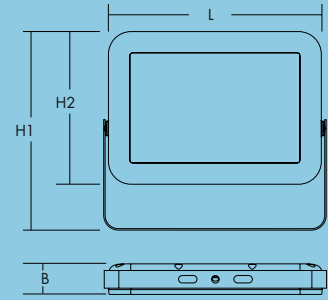

L	B	H1	H2
ALICE LED FL IP65 10W 840	130	26	126	92
ALICE LED FL IP65 30W 840	180	31	169	130
ALICE LED FL IP65 50W 840	290	41	270	208
ALICE LED FL IP65 100W 840	360	42	331	268