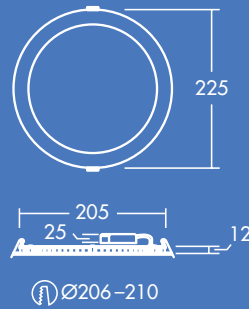

1500lm

900lm

600lm

Beschikbaar
in 600, 900
en 1500
lumen

Tot 50%
energie-
besparing
t.o.v. CFL
downlights

110, 160 en 2
10mm inbouw-
diameters

IP44:
spatwaterdicht

Aanbevolen voor...

Gangen

Receptie

Kantoren en
vergaderzalen

Scholen en
universiteiten

Lichtbron informatie

- 600lm (8 W), 900lm (12 W) en 1500lm (18 W), tot 85lm/W
- Kleurtemperatuur: 4000K en 3000 K
- 25000 uur nominale levensduur (L70B50)
- CRI 80
- McAdam (initieel): 5 step

Lichtverdeling

Zoe 900lm
cd/klm ULOR: 0% DLOR: 100% LOR: 100%

83lm/W  

Bestelgids

Omschrijving	Gewicht (Kg)	SAP Code	Cat. Nr.
ZOE LED DL 110 600 840	0.25	96666088	
ZOE LED DL 160 900 840	0.40	96666089	
ZOE LED DL 210 1500 840	0.55	96666090	
ZOE LED DL 110 600 830	0.25	96666092	
ZOE LED DL 160 900 830	0.40	96666093	
ZOE LED DL 210 1500 830	0.55	96666094	