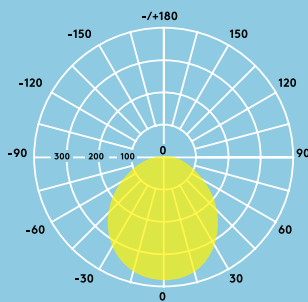

Gangen

Receptie

Kantoren en
vergaderzalen

Scholen en
universiteiten

Lichtbron informatie

- 600lm (8 W), 900lm (12 W) en 1500lm (18 W), tot 85lm/W
- Kleurtemperatuur: 4000K en 3000 K
- 25000 uur nominale levensduur (L70B50)
- CRI 80
- McAdam (initieel): 5 step

Lichtverdeling

Zoe 900lm
cd/klm ULOR: 0% DLOR: 100% LOR: 100%

83lm/W  

Bestelgids

Omschrijving	Gewicht (Kg)	SAP Code	Cat. Nr.
ZOE LED DL 110 600 840	0.25	96666088	
ZOE LED DL 160 900 840	0.40	96666089	
ZOE LED DL 210 1500 840	0.55	96666090	
ZOE LED DL 110 600 830	0.25	96666092	
ZOE LED DL 160 900 830	0.40	96666093	
ZOE LED DL 210 1500 830	0.55	96666094	