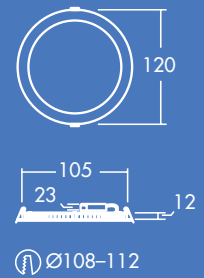

1500lm

900lm

600lm

Beschikbaar
in 600, 900
en 1500
lumen

Tot 50%
energie-
besparing
t.o.v. CFL
downlights

110, 160 en 2
10mm inbouw-
diameters

IP44:
spatwaterdicht

Aanbevolen voor...

Gangen

Receptie

Kantoren en
vergaderzalen

Scholen en
universiteiten

Lichtbron informatie

- 600lm (8 W), 900lm (12 W) en 1500lm (18 W), tot 85lm/W
- Kleurtemperatuur: 4000K en 3000 K
- 25000 uur nominale levensduur (L70B50)
- CRI 80
- McAdam (initieel): 5 step

Lichtverdeling

Zoe 900lm
cd/klm ULOR: 0% DLOR: 100% LOR: 100%

83lm/W  

Bestelgids

Omschrijving	Gewicht (Kg)	SAP Code	Cat. Nr.
ZOE LED DL 110 600 840	0.25	96666088	
ZOE LED DL 160 900 840	0.40	96666089	
ZOE LED DL 210 1500 840	0.55	96666090	
ZOE LED DL 110 600 830	0.25	96666092	
ZOE LED DL 160 900 830	0.40	96666093	
ZOE LED DL 210 1500 830	0.55	96666094	