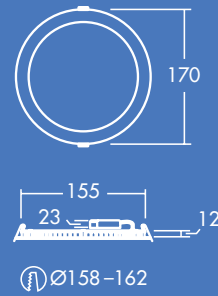

1500lm

900lm

600lm

Beschikbaar
in 600, 900
en 1500
lumen

Tot 50%
energie-
besparing
t.o.v. CFL
downlights

110, 160 en 2
10mm inbouw-
diameters

IP44:
spatwaterdicht

Aanbevolen voor...

Gangen

Receptie

Kantoren en
vergaderzalen

Scholen en
universiteiten

Lichtbron informatie

- 600lm (8 W), 900lm (12 W) en 1500lm (18 W), tot 85lm/W
- Kleurtemperatuur: 4000K en 3000 K
- 25000 uur nominale levensduur (L70B50)
- CRI 80
- McAdam (initieel): 5 step

Lichtverdeling

Zoe 900lm
cd/klm ULOR: 0% DLOR: 100% LOR: 100%

83lm/W  

Bestelgids

Omschrijving	Gewicht (Kg)	SAP Code	Cat. Nr.
ZOE LED DL 110 600 840	0.25	96666088	
ZOE LED DL 160 900 840	0.40	96666089	
ZOE LED DL 210 1500 840	0.55	96666090	
ZOE LED DL 110 600 830	0.25	96666092	
ZOE LED DL 160 900 830	0.40	96666093	
ZOE LED DL 210 1500 830	0.55	96666094	