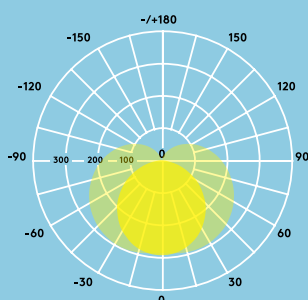

900 lm en
1800 lm, tot
90 lm/W

40% energie-
besparing
t.o.v. T5
fluorescentie-
lampen

1170 mm
(1800 lm)
en 570 mm
(900 lm)

Aanbevolen voor...

Koof-
verlichting

Meubel-
verlichting

Residentieel

Lichtbron informatie

- Levensduur 35 000 uur (@L70B50, Ta 25° C)
- 900 lm (10 W), 1800 lm (18 W), 90 lm/W @ 4000 K
- Kleurtemperatuur 3000 K, 4000 K
- CRI 80
- McAdams (initieel): 5 step

Beschikbaar vanaf
najaar 2017

Lichtverdeling

Mike alias Minilux LED II 1170 mm 1800 lm
cd/klm ULOR: 23% DLOR: 77% LOR: 100%

90lm/W

Installatie/Montage

- Opbouwmontage
- Het toestel kan individueel of in lichtlijn gemonteerd worden (max. 10 armaturen)