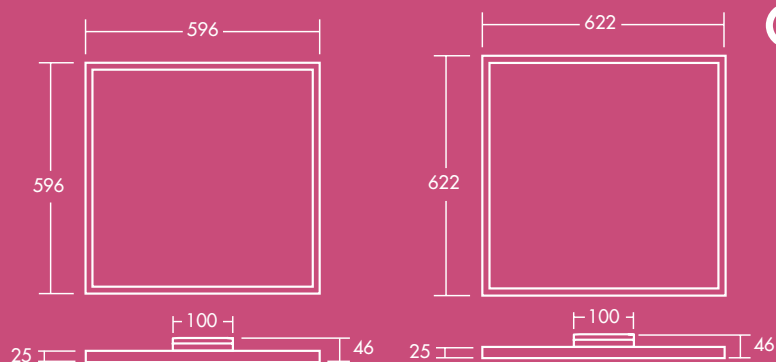

3400 lumen
110 lm/W
(4000K)

Tot 80%
energie-
besparing
t.o.v.
fluorescentie
armaturen
met diffusor

UGR <19:
diffuse en
verblindingsvrije
verlichting,
toepasbaar in
kantoren

596 x 596 mm
en
622 x 622 mm

Versie met
nood-
verlichting
3u beschikbaar

Lichtverdeling

Eve 3400lm

cd/klm ULOR: 0% DLOR: 100% LOR: 100%

110lm/W

Bestelgids

Omschrijving	Gewicht (Kg)	SAP Code
EVE LED Q596 3400 840	3.3	96666096
EVE LED Q596 3400 830	3.3	96628837
EVE LED Q622 3400 840	3.5	96666097
EVE LED Q622 3400 830	3.5	96628838
Versie met noodverlichting		
EVE LED Q596 3400 840 E3	3.9	96628611
Toebehoren		
EVE LED Q596 Recessed Mount Box		96628912
EVE LED Q622 Recessed Mount Box		96628913
EVE LED Q596 slim Surface Mount Box		96628854
EVE LED Q596 Surface Mount Box		96628856
EVE LED Q622 slim Surface Mount Box		96628855