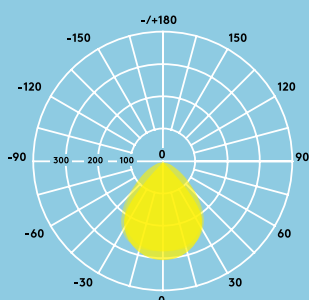

Lichtverdeling

Eve 3400lm

cd/klm ULOR: 0% DLOR: 100% LOR: 100%

110lm/W

Bestelgids

Omschrijving	Gewicht (Kg)	SAP Code
EVE LED Q596 3400 840	3.3	96666096
EVE LED Q596 3400 830	3.3	96628837
EVE LED Q622 3400 840	3.5	96666097
EVE LED Q622 3400 830	3.5	96628838
Versie met noodverlichting		
EVE LED Q596 3400 840 E3	3.9	96628611
Toebehoren		
EVE LED Q596 Recessed Mount Box		96628912
EVE LED Q622 Recessed Mount Box		96628913
EVE LED Q596 slim Surface Mount Box		96628854
EVE LED Q596 Surface Mount Box		96628856
EVE LED Q622 slim Surface Mount Box		96628855

Installatie/Montage

- Inlegmontage (Lay-in) in plafondsysteem met zichtbare T draagprofielen
- Geschikt voor pendel-, opbouw- en inbouwmontage

Materiaal/Afwerking

Kader: ABS, wit (RAL 9016)
Diffusor: PMMA
Rugzijde: Aluminium

Specificatie

- Klasse II
- IP40
- IK02