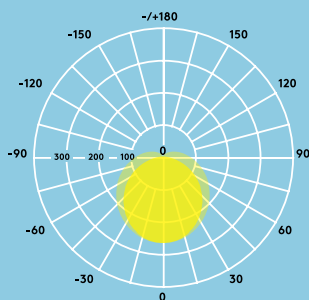

Lichtverdeling

Emma 4000lm

cd/klm ULOR: 11% DLOR: 89% LOR: 100%

120lm/W