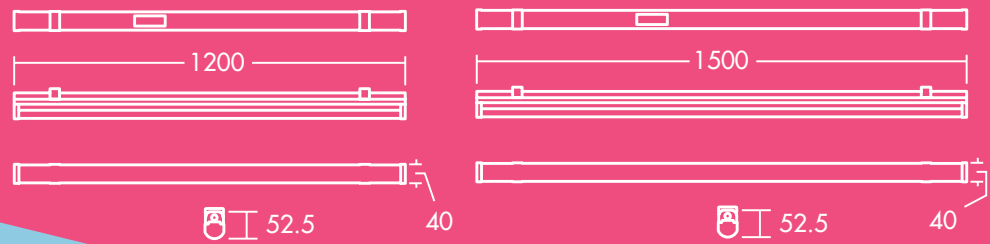

Emma

LED lichtbalk

Maak kennis met Emma Stijlvol en verfijnd, Emma past zonder moeite in elke situatie

- Één-op-één vervanging van conventionele lichtbalken voor wat betreft lichtprestaties en afmetingen
- Betrouwbare ingebouwde LED technologie die voor een onderhoudsvrije installatie en een lange levensduur zorgt
- Homogene lichtsterkte
- Elegant design: smal profiel en lichtgewicht
- Hoge efficiëntie tot 120 lm/W – presteert boven de norm van de bouwregelgeving
- Schuifbare montagebeugels voor elke bevestigingsafstand
- Snel en eenvoudige installatie dankzij een kabelgang aan de rugzijde voor de aansluiting

4000 en 6000
lumen, tot
120lm/W

Levensduur
50 000 uren

Tot 50%
energiebesparing
t.o.v. lichtbalken
voor fluores-
centielampen

1500 mm
(6000 lm)
en 1200 mm
(4000 lm)

IK08
slagvastheid

Aanbevolen voor...

Ontspanningsruimtes

Gangen

Koofverlichting

Lichtbron informatie

- 4000lm (35W), 115lm/W en 6000lm (50W), 120lm/W
- 4000K neutraal wit LED
- 50 000 uur levensduur (L70)
- CRI 80
- McAdam (initieel): 5 step

Lichtverdeling

Emma 4000lm

cd/klm ULOR: 11% DLOR: 89% LOR: 100%

120lm/W

Bestelgids

Omschrijving	Gewicht (Kg)	SAP Code
EMMA LED 1200 4000 840	0.8	96666098
EMMA LED 1500 6000 840	1.2	96666099
Toebehoren		
EMMA LED SUSPENSION KIT		96628615