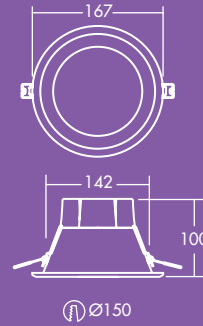

Lichtverdeling

Amy LED 2000lm

cd/klm ULOR: 0% DLOR: 100% LOR: 100%

95lm/W  

Bestelgids

Omschrijving	Gewicht (Kg)	SAP Code
AMY 100 LED DL 800 830	0.18	96665583
AMY 100 LED DL 800 840	0.18	96665584
AMY 150 LED DL 1000 830	0.26	96628352
AMY 150 LED DL 1000 840	0.26	96628353
AMY 150 LED DL 1500 830	0.26	96665585
AMY 150 LED DL 1500 840	0.26	96665586
AMY 200 LED DL 2000 830	0.36	96665587
AMY 200 LED DL 2000 840	0.36	96665588
Noodverlichting versies		
AMY 150 LED DL 1000 830 E3	1.90	96665848
AMY 150 LED DL 1000 840 E3	1.90	96665849
AMY 150 LED DL 1500 830 E3	1.90	96665844
AMY 150 LED DL 1500 840 E3	1.90	96665845
AMY 200 LED DL 2000 830 E3	2.00	96665846
AMY 200 LED DL 2000 840 E3	2.00	96665847