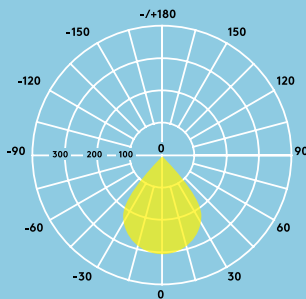

Gangen

Receptie

Kantoren en
vergaderzalen

Klaslokalen

Lichtbron informatie

- Levensduur 50 000 uren (@L70B50, Ta 25 °C)
- 800lm (9W), 1000lm (12W), 1500lm (16W), 2000lm (21W), tot 95lm/W
- CRI 80
- McAdams (initieel): 4 step

Lichtverdeling

Amy LED 2000lm

cd/klm ULOR: 0% DLOR: 100% LOR: 100%

95lm/W  

Bestelgids

Omschrijving	Gewicht (Kg)	SAP Code
AMY 100 LED DL 800 830	0.18	96665583
AMY 100 LED DL 800 840	0.18	96665584
AMY 150 LED DL 1000 830	0.26	96628352
AMY 150 LED DL 1000 840	0.26	96628353
AMY 150 LED DL 1500 830	0.26	96665585
AMY 150 LED DL 1500 840	0.26	96665586
AMY 200 LED DL 2000 830	0.36	96665587
AMY 200 LED DL 2000 840	0.36	96665588
Noodverlichting versies		
AMY 150 LED DL 1000 830 E3	1.90	96665848
AMY 150 LED DL 1000 840 E3	1.90	96665849
AMY 150 LED DL 1500 830 E3	1.90	96665844
AMY 150 LED DL 1500 840 E3	1.90	96665845
AMY 200 LED DL 2000 830 E3	2.00	96665846
AMY 200 LED DL 2000 840 E3	2.00	96665847