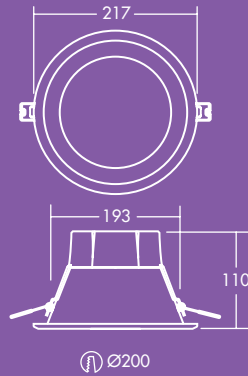

Gangen

Receptie

Kantoren en
vergaderzalen

Klaslokalen

Lichtbron informatie

- Levensduur 50 000 uren (@L70B50, Ta 25 °C)
- 800lm (9W), 1000lm (12W), 1500lm (16W), 2000lm (21W), tot 95lm/W
- CRI 80
- McAdams (initieel): 4 step

Lichtverdeling

Amy LED 2000lm

cd/klm ULOR: 0% DLOR: 100% LOR: 100%

95lm/W  

Bestelgids

Omschrijving	Gewicht (Kg)	SAP Code
AMY 100 LED DL 800 830	0.18	96665583
AMY 100 LED DL 800 840	0.18	96665584
AMY 150 LED DL 1000 830	0.26	96628352
AMY 150 LED DL 1000 840	0.26	96628353
AMY 150 LED DL 1500 830	0.26	96665585
AMY 150 LED DL 1500 840	0.26	96665586
AMY 200 LED DL 2000 830	0.36	96665587
AMY 200 LED DL 2000 840	0.36	96665588
Noodverlichting versies		
AMY 150 LED DL 1000 830 E3	1.90	96665848
AMY 150 LED DL 1000 840 E3	1.90	96665849
AMY 150 LED DL 1500 830 E3	1.90	96665844
AMY 150 LED DL 1500 840 E3	1.90	96665845
AMY 200 LED DL 2000 830 E3	2.00	96665846
AMY 200 LED DL 2000 840 E3	2.00	96665847