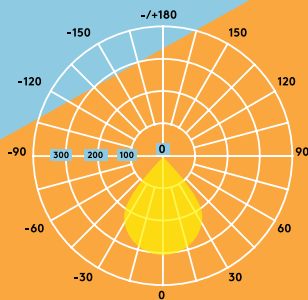

Lichtbron informatie

- 800lm (10W), 80lm/W, 2400lm (30W), 80lm/W, 4000lm (50W), 80lm/W, 8000lm (100W), 80lm/W
- 4000K Neutraal wit LED
- Nominale levensduur : 35 000 uren (L70)
- CRI 80

	L	B	H1	H2
ALICE LED FL IP65 10W 840	130	26	126	92
ALICE LED FL IP65 30W 840	180	31	169	130
ALICE LED FL IP65 50W 840	290	41	270	208
ALICE LED FL IP65 100W 840	360	42	331	268

Lichtverdeling

Alice 2400lm (30W)

cd/klm ULOR: 0% DLOR: 100% LOR: 100%

80lm/W

Bestelgids

Omschrijving	Gewicht (Kg)	SAP Code
ALICE LED FL IP65 10W 840	0.4	96666073
ALICE LED FL IP65 30W 840	0.75	96666074
ALICE LED FL IP65 50W 840	2.45	96666075
ALICE LED FL IP65 100W 840	3.8	96666076