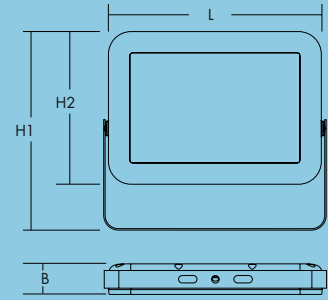

Lichtverdeling

Alice 2400lm (30W)

cd/klm ULOR: 0% DLOR: 100% LOR: 100%

80lm/W

Bestelgids

Omschrijving	Gewicht (Kg)	SAP Code
ALICE LED FL IP65 10W 840	0.4	96666073
ALICE LED FL IP65 30W 840	0.75	96666074
ALICE LED FL IP65 50W 840	2.45	96666075
ALICE LED FL IP65 100W 840	3.8	96666076