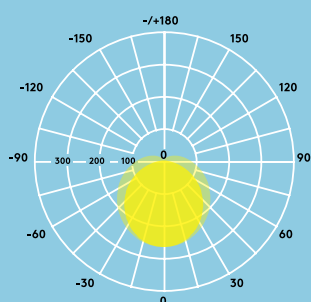

Distribuzione luminosa

Emma 4000lm

cd/klm ULOR: 11% DLOR: 89% LOR: 100%

120lm/W

Tabella referenze

Descrizione	Peso (Kg)	Codice SAP
EMMA LED 1200 4000 840	0.8	96666098
EMMA LED 1500 6000 840	1.2	96666099
Accessori		
EMMA LED SUSPENSION KIT		96628615