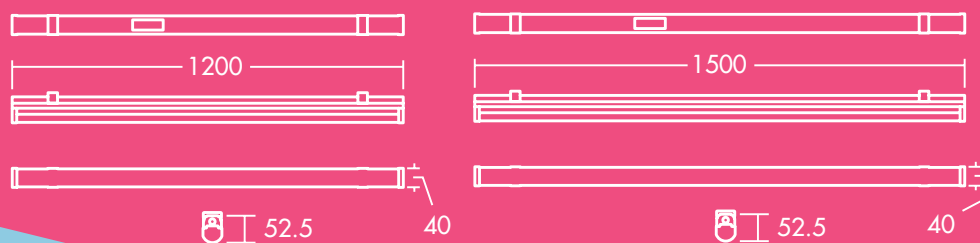

Emma

Reglette LED

Emma

Elegante e sofisticata,
Emma è utilizzabile in
numerosi casi

- Sostituzione diretta delle reglette convenzionali sia nelle prestazioni che nella lunghezza
- Affidabile tecnologia LED integrata, che garantisce un'installazione senza manutenzione e lunga durata
- Illuminazione omogenea
- Design elegante: profilo sottile e leggero
- Alta efficienza fino a 120 lm/W – oltre alle richieste normative
- Staffe di montaggio flessibili per tutte le interdistanze di fori di fissaggio
- Facile da installare grazie ad un comodo vano posteriore che semplifica l'accesso al morsetto di alimentazione

4000 e 6000
lumen, fino a
120 lm/W

Durata
50.000

Risparmio
energetico
fino al 50 %
comparato
alle reglette
fluorescenti

1500 mm
(6000 lm)
e 1200 mm
(4000 lm)

Resistenza
agli urti
IK08

Ideale per...

Aree relax

Corridoi, zone di
collegamento

Illuminazione di
nicchie

Sorgente luminosa

- 4000lm (35W), 115lm/W e 6000lm (50W), 120lm/W
- 4000K LED bianco neutro
- 50.000 ore di durata (@L70B50, Ta 25°C)
- CRI 80
- McAdam (iniziale): 5 step

Distribuzione luminosa

Emma 4000lm

cd/klm ULOR: 11% DLOR: 89% LOR: 100%

120lm/W

Tabella referenze

Descrizione	Peso (Kg)	Codice SAP
EMMA LED 1200 4000 840	0.8	96666098
EMMA LED 1500 6000 840	1.2	96666099
Accessori		
EMMA LED SUSPENSION KIT		96628615