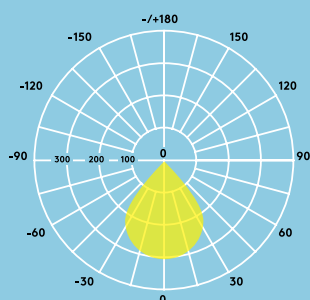

Installazione/ Montaggio

Amy LED può essere installato in una vasta gamma di controsoffitti da 2 a 20mm di spessore (AMY 150 e 200 LED DL) o da 2 a 15mm di spessore (AMY 100 LED DL).

Materiali/Finitura

Corpo: Alluminio, bianco

Diffusore: Policarbonato

Specifiche

- Classe I
- IP20
- IK02

Tabella referenze

Descrizione	Peso (Kg)	Codice SAP
AMY 100 LED DL 800 830	0.18	96665583
AMY 100 LED DL 800 840	0.18	96665584
AMY 150 LED DL 1000 830	0.26	96628352
AMY 150 LED DL 1000 840	0.26	96628353
AMY 150 LED DL 1500 830	0.26	96665585
AMY 150 LED DL 1500 840	0.26	96665586
AMY 200 LED DL 2000 830	0.36	96665587
AMY 200 LED DL 2000 840	0.36	96665588
Versioni Emergenza		
AMY 150 LED DL 1000 830 E3	0.66	96665848
AMY 150 LED DL 1000 840 E3	0.66	96665849
AMY 150 LED DL 1500 830 E3	0.66	96665844
AMY 150 LED DL 1500 840 E3	0.66	96665845
AMY 200 LED DL 2000 830 E3	0.76	96665846
AMY 200 LED DL 2000 840 E3	0.76	96665847

830-3000K, 840-4000K