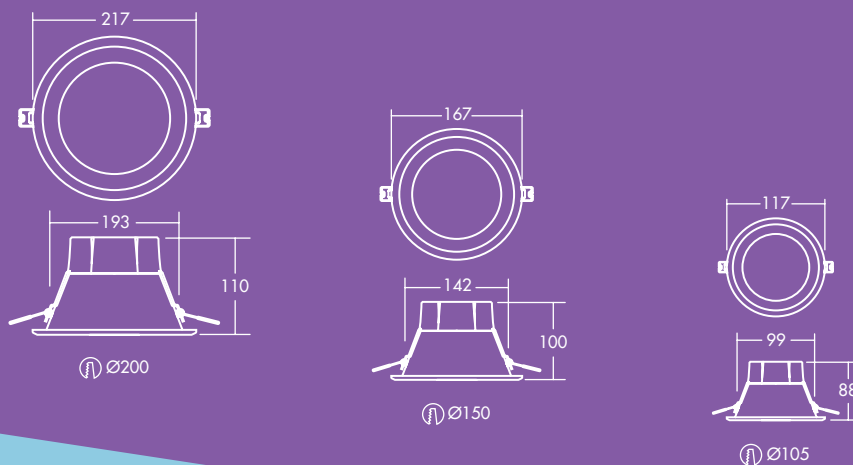

Ideale per...

Corridoi

Reception

Uffici e sale
riunioni

Scuole e
università

Sorgente luminosa

- Durata 50.000 ore (@L70B50, Ta 25°C)
- 800lm (9W), 1000lm (12W), 1500lm (16W), 2000lm (21W), fino a 95lm/W
- Temperatura colore : 4000K e 3000K
- CRI 80
- McAdams (iniziale): 4 step

Distribuzione luminosa

Amy LED 2000lm

cd/klm ULOR: 0% DLOR: 100% LOR: 100%

95lm/W

Installazione/ Montaggio

Amy LED può essere installato in una vasta gamma di controsoffitti da 2 a 20mm di spessore (AMY 150 e 200 LED DL) o da 2 a 15mm di spessore (AMY 100 LED DL).

Materiali/Finitura

Corpo: Alluminio, bianco

Diffusore: Policarbonato

Specifiche

- Classe I
- IP20
- IK02

Tabella referenze

Descrizione	Peso (Kg)	Codice SAP
AMY 100 LED DL 800 830	0.18	96665583
AMY 100 LED DL 800 840	0.18	96665584
AMY 150 LED DL 1000 830	0.26	96628352
AMY 150 LED DL 1000 840	0.26	96628353
AMY 150 LED DL 1500 830	0.26	96665585
AMY 150 LED DL 1500 840	0.26	96665586
AMY 200 LED DL 2000 830	0.36	96665587
AMY 200 LED DL 2000 840	0.36	96665588
Versioni Emergenza		
AMY 150 LED DL 1000 830 E3	0.66	96665848
AMY 150 LED DL 1000 840 E3	0.66	96665849
AMY 150 LED DL 1500 830 E3	0.66	96665844
AMY 150 LED DL 1500 840 E3	0.66	96665845
AMY 200 LED DL 2000 830 E3	0.76	96665846
AMY 200 LED DL 2000 840 E3	0.76	96665847