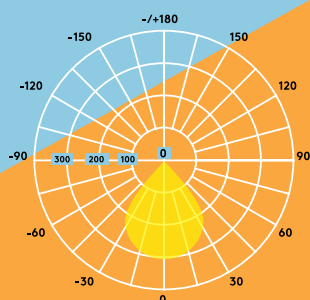

Sorgente luminosa

- 800lm (10W), 80lm/W, 2400lm (30W), 80lm/W, 4000lm (50W), 80lm/W, 8000lm (100W), 80lm/W
- 4000K LED bianco neutro
- Durata: 35.000 ore (@L70B50, Ta 25°C)
- CRI 80

	L	B	H1	H2
ALICE LED FL IP65 10W 840	130	26	126	92
ALICE LED FL IP65 30W 840	180	31	169	130
ALICE LED FL IP65 50W 840	290	41	270	208
ALICE LED FL IP65 100W 840	360	42	331	268

Distribuzione luminosa

Alice 2400lm (30W)

cd/klm ULOR: 0% DLOR: 100% LOR: 100%

Tabella referenze

Descrizione	Peso (Kg)	Codice SAP
ALICE LED FL IP65 10W 840	0.4	96666073
ALICE LED FL IP65 30W 840	0.75	96666074
ALICE LED FL IP65 50W 840	2.45	96666075
ALICE LED FL IP65 100W 840	3.8	96666076