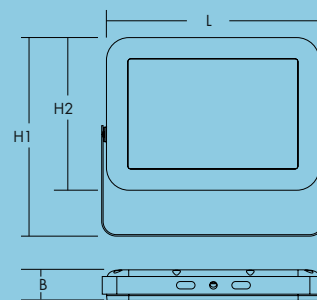

Distribuzione luminosa

Alice 2400lm (30W)

cd/klm ULOR: 0% DLOR: 100% LOR: 100%

Tabella referenze

Descrizione	Peso (Kg)	Codice SAP
ALICE LED FL IP65 10W 840	0.4	96666073
ALICE LED FL IP65 30W 840	0.75	96666074
ALICE LED FL IP65 50W 840	2.45	96666075
ALICE LED FL IP65 100W 840	3.8	96666076