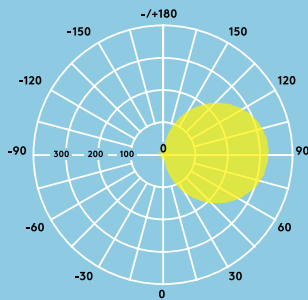

### Informations LED

- 1200lm (13W), efficacité jusqu'à 90Lm/W
- LED blanc neutre 4000K
- Durée de vie 50 000 heures (L70B50@25°C)
- IRC 80

## Photométrie

Lara 1200 lm

cd/klm ULOR: 50% DLOR: 50% LOR: 100%

90lm/W