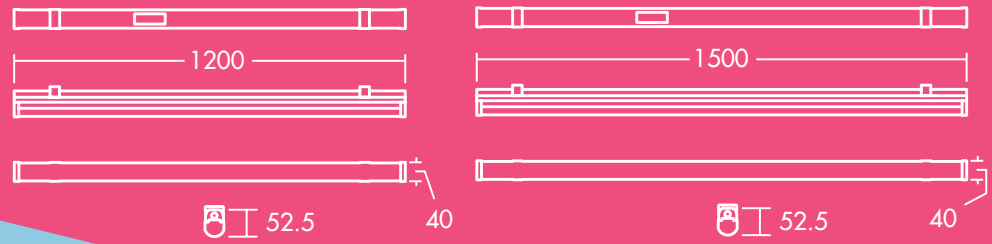

Emma

Réglette LED

Raffinée et élégante,
le style d'Emma vous
séduira au premier abord

- Remplace les réglettes fluorescentes en terme de performances et de dimensions
- Eclairage homogène
- Efficacité élevée jusqu'à 120Llm/W, excédant les exigences des certifications d'économies d'énergie
- Installation rapide et aisée grâce aux étriers coulissants sur toute la longueur

4000lm,
6000lm,
et jusqu'à
120Llm/W

Durée de vie
50 000 heures

Jusqu'à 50 %
d'économies
d'énergie
par rapport
aux réglettes
fluorescentes

1200mm et
1500mm

Résistance
aux chocs

Idéal pour...

Zones de détente

Couloirs et
circulations

Résidentiel

Informations LED

- 4000lm (35W) et 6000lm (50W), efficacité jusqu'à 120Llm/W
- LED blanc neutre 4000K
- Durée de vie 50 000 heures (L70B50@25°C)
- IRC 80
- Tolérance de couleur (MacAdam initial) : 5

Photométrie

Emma 4000lm
cd/klm ULOR: 11% DLOR: 89% LOR: 100%

120Llm/W

Données commerciales

Désignation	Poids (Kg)	Code SAP
EMMA LED 1200 4000 840	0.8	96666098
EMMA LED 1500 6000 840	1.2	96666099
Accessoires		
EMMA LED SUSPENSION KIT		96628615