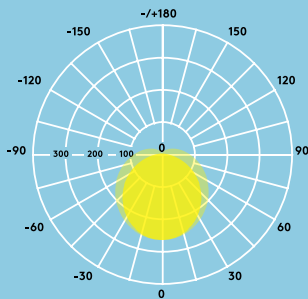

Photométrie

Emma 4000lm
cd/klm ULOR: 11% DLOR: 89% LOR: 100%

120Llm/W