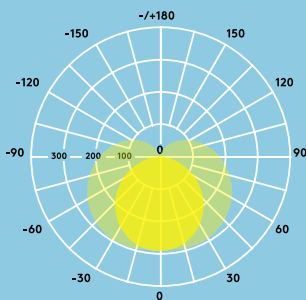

3200 lumens,
100 lm/W

35 000 h de
durée de vie

40 %
d'économie
d'énergie
par rapport
aux tubes
fluorescents T5

Idéal pour...

Zones de détente

Dégagements

Source lumineuse

- 3200 lm (32 W), 100 lm/W
- Température de couleur 3000 K, 4000 K
- 35000 h de durée de vie nominale (L70)
- CRI 80
- McAdam (initial): 5 ellipses

Photométrie

Mike alias Minilux LED II 1170 mm 1800 lm
cd/klm ULOR: 23% DLOR: 77% LOR: 100%

90lm/W

Installation/Montage

- Convient au montage en assise (lay-in) dans les plafonds standard à porteurs T visibles
- Raccordement électrique sur borniers à poussoirs via portillon d'accès rapide.