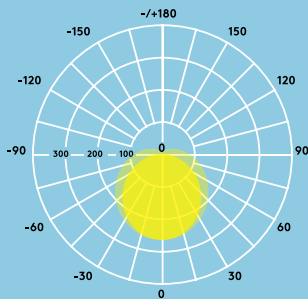

Photométrie

Eve 3400lm

cd/klm ULOR: 11% DLOR: 89% LOR: 100%

120lm/W