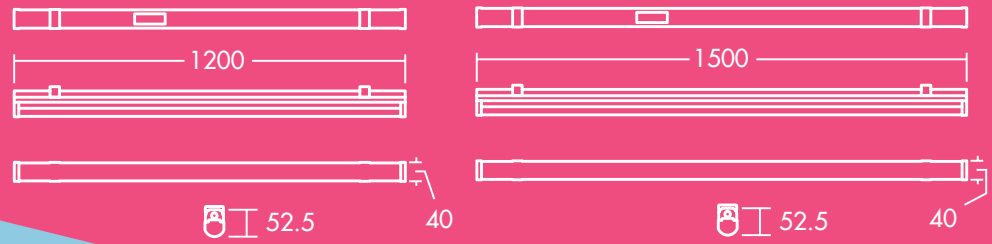

Emma

Régllette lumineuse à LED

Découvrez Emma Soignée et élégante, son style raffiné convient d'emblée

- Remplace les réglettes fluorescentes conventionnelles en termes de performances et de dimensions
- Technologie LED éprouvée pour une installation exempte d'entretien et une longue durée de vie
- Eclairage homogène
- Design élégant : profil étroit et poids plume
- Efficacité élevée, jusqu'à 120lm/W, excédant les exigences des règlements énergétiques
- Etriers de montage coulissants autorisant toutes les distances de fixation
- Raccordement aisé sur bornier via le portillon disposé au centre du luminaire

4000 et 6000 lumens, jusqu'à 120lm/W

Durée de vie 50 000 heures

Jusqu'à 50 % d'économie d'énergie par rapport aux réglettes fluorescentes

1500 mm (6000 lm) et 1200 mm (4000 lm)

Indice de résistance aux chocs IK08

Idéal pour...

Zones de détente

Dégagements Corridors

Gorges lumineuses

Source lumineuse

- 4000lm (35W), 115lm/W et 6000lm (50W), 120lm/W
- 4000K LED blanc neutre
- 50 000 heures de durée de vie nominale (L70)
- CRI 80
- McAdam (initial): 4 ellipses

Photométrie

Eve 3400lm

cd/klm ULOR: 11% DLOR: 89% LOR: 100%

120lm/W

Données commerciales

Désignation	Poids (Kg)	Code SAP
EMMA LED 1200 4000 840	0.8	96666098
EMMA LED 1500 6000 840	1.2	96666099
Accessoires		
EMMA LED SUSPENSION KIT		96628615