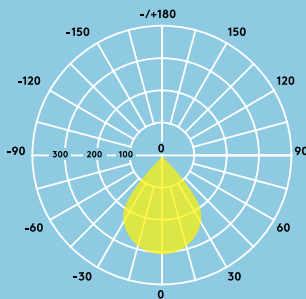

Couloirs et
dégagements

Accueils

Bureaux et salles
de réunion

Locaux
scolaires

Source lumineuse

- Durée de vie 50 000 heures (@L70B50, Ta 25 °C)
- 800lm (9W), 1000lm (12W), 1500lm (16W), 2000lm (21W), jusqu'à 95 lm/W
- CRI 80
- McAdams (initial): 4 ellipses

Photométrie

Amy LED 2000lm

cd/klm ULOR: 0% DLOR: 100% LOR: 100%

95lm/W

Données commerciales

Désignation	Poids (Kg)	Code SAP
AMY 100 LED DL 800 830	0.18	96665583
AMY 100 LED DL 800 840	0.18	96665584
AMY 150 LED DL 1000 830	0.26	96628352
AMY 150 LED DL 1000 840	0.26	96628353
AMY 150 LED DL 1500 830	0.26	96665585
AMY 150 LED DL 1500 840	0.26	96665586
AMY 200 LED DL 2000 830	0.36	96665587
AMY 200 LED DL 2000 840	0.36	96665588