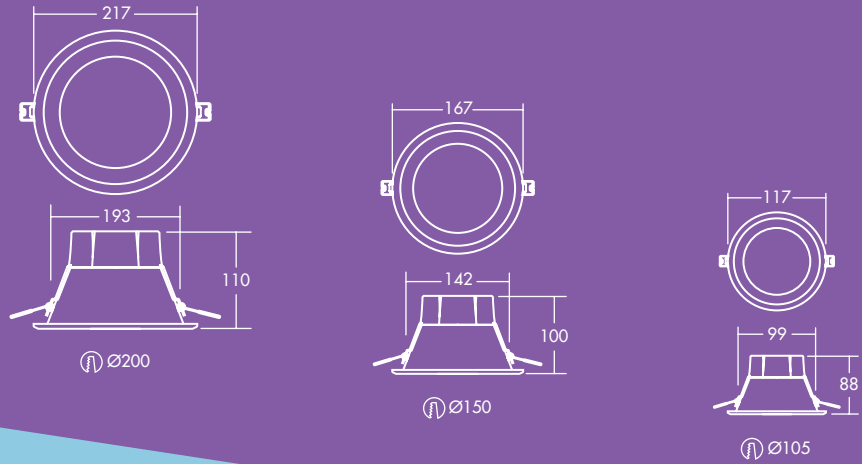

Couloirs et
dégagements

Accueils

Bureaux et salles
de réunion

Locaux
scolaires

Source lumineuse

- Durée de vie 50 000 heures (@L70B50, Ta 25 °C)
- 800lm (9W), 1000lm (12W), 1500lm (16W), 2000lm (21W), jusqu'à 95 lm/W
- CRI 80
- McAdams (initial): 4 ellipses

Photométrie

Amy LED 2000lm

cd/klm ULOR: 0% DLOR: 100% LOR: 100%

95lm/W

Données commerciales

Désignation	Poids (Kg)	Code SAP
AMY 100 LED DL 800 830	0.18	96665583
AMY 100 LED DL 800 840	0.18	96665584
AMY 150 LED DL 1000 830	0.26	96628352
AMY 150 LED DL 1000 840	0.26	96628353
AMY 150 LED DL 1500 830	0.26	96665585
AMY 150 LED DL 1500 840	0.26	96665586
AMY 200 LED DL 2000 830	0.36	96665587
AMY 200 LED DL 2000 840	0.36	96665588

Versions à éclairage de secours

AMY 150 LED DL 1000 830 E3	1.90	96665848
AMY 150 LED DL 1000 840 E3	1.90	96665849
AMY 150 LED DL 1500 830 E3	1.90	96665844
AMY 150 LED DL 1500 840 E3	1.90	96665845
AMY 200 LED DL 2000 830 E3	2.00	96665846
AMY 200 LED DL 2000 840 E3	2.00	96665847