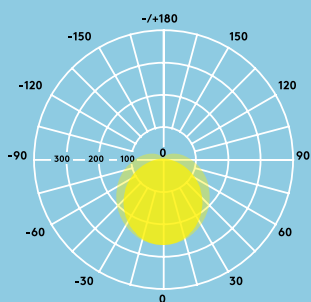

4000 und
6000 Lumen,
bis zu
120 lm/W

50 000
Stunden
Lebensdauer

Bis zu 50 %
Energieersparnis
im Vergleich zu
Leucht-
stofflampen

1500 mm
(6000 lm)
und 1200 mm
(4000 lm)

IK08
schlagzäh

Ideal für...

Aufenthalts-
bereiche

Flure und
Eingangsbereiche

Vouten-
beleuchtung

Lichtquelle

- 4000lm (35W), 115lm/W und 6000lm (50W), 120lm/W
- Farbtemperatur 4000K
- 50 000 Stunden Lebensdauer (L70)
- Farbortoleranz MacAdam (initial): 5

Lichtverteilungskurve

Emma 4000lm

cd/klm ULOR: 11% DLOR: 89% LOR: 100%

120lm/W

Bestellangaben

Beschreibung	Gewicht (Kg)	Art.Nr.
EMMA LED 1200 4000 840	0.8	96666098
EMMA LED 1500 6000 840	1.2	96666099
Zubehör		
EMMA LED Pendelset		96628615