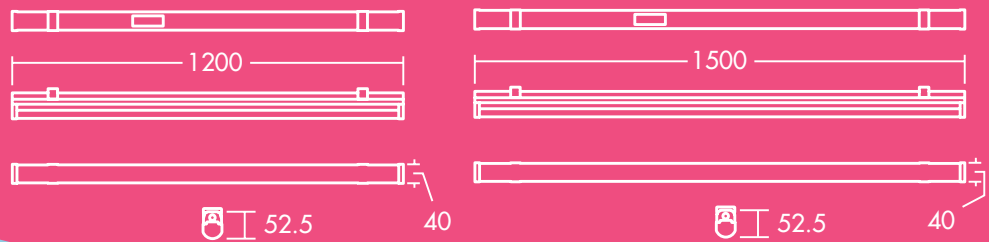

Emma

LED Lichtleiste

Geradlinig und schlank, sie integriert sich leicht

- Direkter Ersatz für konventionelle Lichtleisten, sowohl in den Längen als auch den Lichtstrompaketen
- Zuverlässige integrierte LED Technologie ermöglicht einen wartungsfreien Betrieb und eine lange Lebensdauer
- Homogen ausgeleuchtete Oberfläche
- Elegantes Design; schlankes Profil
- Hocheffizient–bis zu 120 lm/W
- Flexible Montageklammern für variable Befestigung
- Einfache Installation dank rückseitiger Klappe für Schnellzugriff auf die Anschlussklemme

4000 und
6000 Lumen,
bis zu
120 lm/W

50 000
Stunden
Lebensdauer

Bis zu 50 %
Energieersparnis
im Vergleich zu
Leucht-
stofflampen

1500 mm
(6000 lm)
und 1200 mm
(4000 lm)

IK08
schlagzäh

Ideal für...

Aufenthalts-
bereiche

Flure und
Eingangsbereiche

Vouten-
beleuchtung

Lichtquelle

- 4000lm (35W), 115lm/W und 6000lm (50W), 120lm/W
- Farbtemperatur 4000K
- 50 000 Stunden Lebensdauer (L70)
- Farbortoleranz MacAdam (initial): 5

Lichtverteilungskurve

Emma 4000lm

cd/klm ULOR: 11% DLOR: 89% LOR: 100%

120lm/W

Bestellangaben

Beschreibung	Gewicht (Kg)	Art.Nr.
EMMA LED 1200 4000 840	0.8	96666098
EMMA LED 1500 6000 840	1.2	96666099
Zubehör		
EMMA LED Pendelset		96628615