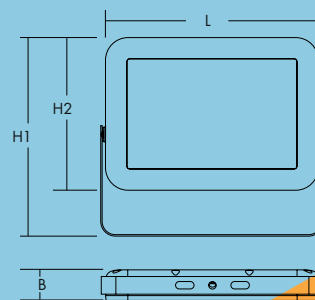

ALICE LED FL IP65 10W 840
ALICE LED FL IP65 30W 840
ALICE LED FL IP65 50W 840
ALICE LED FL IP65 100W 840

L	B	H1	H2
130	26	126	92
180	31	169	130
290	41	270	208
360	42	331	268