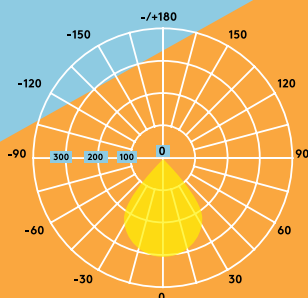

Lichtquelle

- 800lm (10 W), 2400lm (30 W), 4000lm (50 W), 8000lm (100 W), 80lm/W
- 4000 K
- 35 000 Stunden Lebensdauer (L70)
- Farbwiedergabe CRI 80

ALICE LED FL IP65 10W 840
 ALICE LED FL IP65 30W 840
 ALICE LED FL IP65 50W 840
 ALICE LED FL IP65 100W 840

L	B	H1	H2
130	26	126	92
180	31	169	130
290	41	270	208
360	42	331	268

Lichtverteilungskurve

Alice 2400lm (30W)

cd/klm ULOR: 0% DLOR: 100% LOR: 100%

80lm/W

Bestellangaben

Beschreibung	Gewicht (Kg)	Art.Nr.
ALICE LED FL IP65 10W 840	0.4	96666073
ALICE LED FL IP65 30W 840	0.75	96666074
ALICE LED FL IP65 50W 840	2.45	96666075
ALICE LED FL IP65 100W 840	3.8	96666076