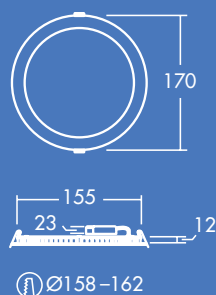

Zoe

ploché svítidlo
typu downlight

Jsem Zoe Štíhlá a přizpůsobivá, perfektní volba pro každodenní potřeby

- Rovnoměrné osvětlení
- Výška produktu pouhých 12 mm: přizpůsobí se různým typům stropu
- Varianta se 3000 K nebo 4000 K podle vhodnosti pro konkrétní aplikaci
- Nahrazuje konvenční svítidla typu downlight s parametry 1 × 18 W, 1 × 26 W a 2 × 18 W CFL a nabízí úsporu energie až 50 %
- Instalace bez použití nářadí

1500lm

900lm

600lm

K dispozici
verze 600,
900 a
1500 lumenů

Energetická
úspora až
50% ve
srovnání se
zářivkami

Výřezy ve
stropě o
průměru 110,
160 a 210 mm

IP 44:
odolnost proti
vodě stříkající ve
všech úhlech

Ideální pro...

Chodby

Haly a recepce

Kanceláře
a zasedací
místnosti

Školy a
univerzity

Informace o světelném zdroji

- 600 lm (8 W), 900 lm (12 W) a 1500 lm (18 W), až 85 lm/W
- Teploty chromatičnosti: 4000 K a 3000 K
- Jmenovitá životnost 25 000 hodin (při L70B50, Ta 25 °C)
- CRI 80
- McAdam (počáteční): stupeň 5

Distribuce světla

Zoe 900lm

cd/klm ULOR: 0% DLOR: 100% LOR: 100%

83lm/W  

Objednací informace

Popis	Hm (kg)	Kód SAP
ZOE LED DL 110 600 840	0.25	96666088
ZOE LED DL 160 900 840	0.40	96666089
ZOE LED DL 210 1500 840	0.55	96666090
ZOE LED DL 110 600 830	0.25	96666092
ZOE LED DL 160 900 830	0.40	96666093
ZOE LED DL 210 1500 830	0.55	96666094