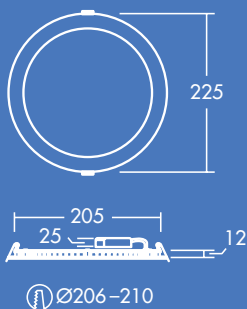

Zoe

ploché svítidlo
typu downlight

Jsem Zoe Štíhlá a přizpůsobivá, perfektní volba pro každodenní potřeby

- Rovnoměrné osvětlení
- Výška produktu pouhých 12 mm: přizpůsobí se různým typům stropu
- Varianta se 3000 K nebo 4000 K podle vhodnosti pro konkrétní aplikaci
- Nahrazuje konvenční svítidla typu downlight s parametry 1 × 18 W, 1 × 26 W a 2 × 18 W CFL a nabízí úsporu energie až 50 %
- Instalace bez použití nářadí

1500lm

900lm

600lm

K dispozici
verze 600,
900 a
1500 lumenů

Energetická
úspora až
50% ve
srovnání se
zářivkami

Výřezy ve
stropě o
průměru 110,
160 a 210 mm

IP 44:
odolnost proti
vodě stříkající ve
všech úhlech

Ideální pro...

Chodby

Haly a recepce

Kanceláře
a zasedací
místnosti

Školy a
univerzity

Informace o světelném zdroji

- 600 lm (8 W), 900 lm (12 W) a 1500 lm (18 W), až 85 lm/W
- Teploty chromatičnosti: 4000 K a 3000 K
- Jmenovitá životnost 25 000 hodin (při L70B50, Ta 25 °C)
- CRI 80
- McAdam (počáteční): stupeň 5

Distribuce světla

Zoe 900lm

cd/klm ULOR: 0% DLOR: 100% LOR: 100%

83lm/W  

Objednací informace

Popis	Hm (kg)	Kód SAP
ZOE LED DL 110 600 840	0.25	96666088
ZOE LED DL 160 900 840	0.40	96666089
ZOE LED DL 210 1500 840	0.55	96666090
ZOE LED DL 110 600 830	0.25	96666092
ZOE LED DL 160 900 830	0.40	96666093
ZOE LED DL 210 1500 830	0.55	96666094