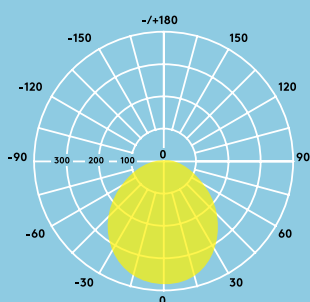

Zoe

ploché svítidlo
typu downlight

Jsem Zoe Štíhlá a přizpůsobivá, perfektní volba pro každodenní potřeby

- Rovnoměrné osvětlení
- Výška produktu pouhých 12 mm: přizpůsobí se různým typům stropu
- Varianta se 3000 K nebo 4000 K podle vhodnosti pro konkrétní aplikaci
- Nahrazuje konvenční svítidla typu downlight s parametry 1 × 18 W, 1 × 26 W a 2 × 18 W CFL a nabízí úsporu energie až 50 %
- Instalace bez použití nářadí

1500lm

900lm

600lm

K dispozici
verze 600,
900 a
1500 lumenů

Energetická
úspora až
50% ve
srovnání se
zářivkami

Výřezy ve
stropě o
průměru 110,
160 a 210 mm

IP 44:
odolnost proti
vodě stříkající ve
všech úhlech

Ideální pro...

Chodby

Haly a recepce

Kanceláře
a zasedací
místnosti

Školy a
univerzity

Informace o světelném zdroji

- 600 lm (8 W), 900 lm (12 W) a 1500 lm (18 W), až 85 lm/W
- Teploty chromatičnosti: 4000 K a 3000 K
- Jmenovitá životnost 25 000 hodin (při L70B50, Ta 25 °C)
- CRI 80
- McAdam (počáteční): stupeň 5

Distribuce světla

Zoe 900lm

cd/klm ULOR: 0% DLOR: 100% LOR: 100%

83lm/W  

Objednací informace

Popis	Hm (kg)	Kód SAP
ZOE LED DL 110 600 840	0.25	96666088
ZOE LED DL 160 900 840	0.40	96666089
ZOE LED DL 210 1500 840	0.55	96666090
ZOE LED DL 110 600 830	0.25	96666092
ZOE LED DL 160 900 830	0.40	96666093
ZOE LED DL 210 1500 830	0.55	96666094