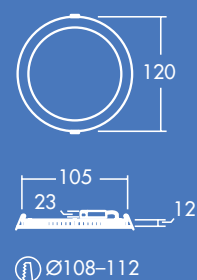

Zoe

ploché svítidlo
typu downlight

Jsem Zoe Štíhlá a přizpůsobivá, perfektní volba pro každodenní potřeby

- Rovnoměrné osvětlení
- Výška produktu pouhých 12 mm: přizpůsobí se různým typům stropu
- Varianta se 3000 K nebo 4000 K podle vhodnosti pro konkrétní aplikaci
- Nahrazuje konvenční svítidla typu downlight s parametry 1 × 18 W, 1 × 26 W a 2 × 18 W CFL a nabízí úsporu energie až 50 %
- Instalace bez použití nářadí

1500lm

900lm

600lm

K dispozici
verze 600,
900 a
1500 lumenů

Energetická
úspora až
50% ve
srovnání se
zářivkami

Výřezy ve
stropě o
průměru 110,
160 a 210 mm

IP 44:
odolnost proti
vodě stříkající ve
všech úhlech

Ideální pro...

Chodby

Haly a recepce

Kanceláře
a zasedací
místnosti

Školy a
univerzity

Informace o světelném zdroji

- 600 lm (8 W), 900 lm (12 W) a 1500 lm (18 W), až 85 lm/W
- Teploty chromatičnosti: 4000 K a 3000 K
- Jmenovitá životnost 25 000 hodin (při L70B50, Ta 25 °C)
- CRI 80
- McAdam (počáteční): stupeň 5

Distribuce světla

Zoe 900lm

cd/klm ULOR: 0% DLOR: 100% LOR: 100%

83lm/W  

Objednací informace

Popis	Hm (kg)	Kód SAP
ZOE LED DL 110 600 840	0.25	96666088
ZOE LED DL 160 900 840	0.40	96666089
ZOE LED DL 210 1500 840	0.55	96666090
ZOE LED DL 110 600 830	0.25	96666092
ZOE LED DL 160 900 830	0.40	96666093
ZOE LED DL 210 1500 830	0.55	96666094