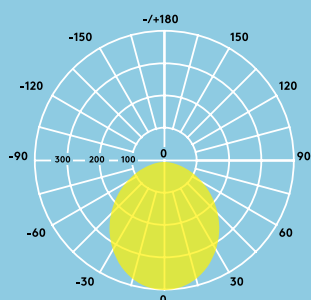

Distribuce světla

Monty alias Moduline 3200lm

cd/klm ULOR: 0 % DLOR: 100 % LOR: 100 %

100lm/W

Objednací informace

Popis	Hm (kg)	Kód SAP
Monty Moduline LED II 606 3200lm HF L830	3,0	22662551
Monty Moduline LED II 606 3200lm HF L840	3,0	22662560
Verze s nouzovým modulem		
Monty Moduline LED II 606 3200lm HF L840 E3	3,4	22170104

830–3000K, 840–4000K

*Tyto sady nejsou vhodné pro nouzové osvětlení

Instalace/Montáž

- Vhodné pro zapuštěnou montáž do standardních stropních mřížek z T-profilů
- Elektrické připojení prostřednictvím svorkovnice se zacvakávacími kontakty za otvorem pro rychlý přístup

Materiál/ Povrchová úprava

Těleso: bílá lakovaná ocel

Difuzor: opálový prizmatický PS panel

Specifikace

- Třída ochrany I
- IP20
- IK02

Záruka 5 let