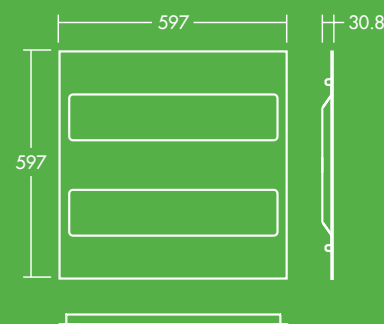

Distribuce světla

Monty alias Moduline 3200lm

cd/klm ULOR: 0 % DLOR: 100 % LOR: 100 %

100lm/W

Objednací informace

Popis	Hm (kg)	Kód SAP
Monty Moduline LED II 606 3200lm HF L830	3,0	22662551
Monty Moduline LED II 606 3200lm HF L840	3,0	22662560
Verze s nouzovým modulem		
Monty Moduline LED II 606 3200lm HF L840 E3	3,4	22170104