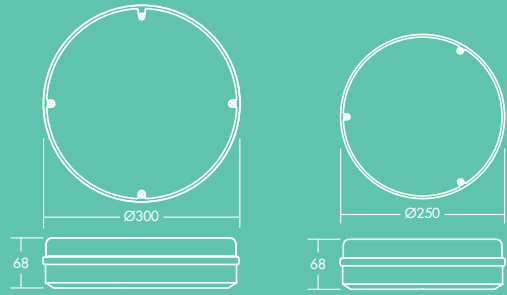

Lara

kruhové přisazené s IP65

Jsem Lara

Mám mnoho podob a jsem tou pravou volbou pro řadu venkovních a vnitřních aplikací

- LED 1200 lm (ekvivalentní náhrada za 1×28 W 2D) a LED 800 lm (ekvivalentní náhrada za 1×16 W 2D)
- Matný difuzor zajišťuje homogenní osvětlení a vizuální komfort
- Stupeň krytí IP65 pro venkovní použití
- Robustní konstrukce testovaná na odolnost proti nárazu IK08
- Volitelné příslušenství pro lemování ve 4 provedeních: prstenec, poloviční, poloviční s mřížkou a mřížka
- 2 barvy: bílá (RAL 9003) a černá (RAL 9011)
- Volitelné: Integrovaná fotobuňka nebo mikrovlnný senzor pohybu maximalizují možnost úspory energie

1200 a 800 lumenů, až 90 lm/W

Životnost 50 000 hodin

Úspora až 70% energie ve srovnání se svítidly s 2D světelnými zdroji

Průměr 300 a 250 mm

Dostupná verze s 3h nouzovým modulem

Integrovaná fotobuňka nebo snímač pohybu

Bezel trim BLK

Bezel trim WH

Eylid trim

Eylid grille trim

Grille trim

Distribuce světla

Lara 1200 lm

cd/klm ULOR: 50% DLOR: 50% LOR: 100%