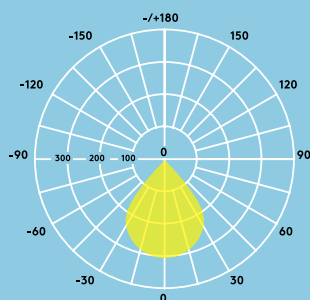

Distribuce světla

Julie LED 6000 lm

cd/klm ULOR: 8% DLOR: 92% LOR: 100%

100lm/W

Instalace/Montáž

Vhodné pro přisazenou montáž. Lze použít samořezné šrouby 4x10 mm z nerezové oceli (nejsou součástí dodávky) na ochranu svítidla před neoprávněnou demontáží.

Materiál/ Povrchová úprava

Těleso: polykarbonát
Difuzor: opálový polykarbonát
Konzola: nerezová ocel

Specifikace

- Třída ochrany I
- IK08
- IP65

Objednací informace

Popis	Hm (kg)	Kód SAP
★ JULIE 600 LED IP65 1800 840	1.20	96628548
JULIE 1200 LED IP65 4000 840	1.50	96665577
JULIE 1500 LED IP65 4000 840	1.56	96628396
JULIE 1500 LED IP65 6000 840	1.95	96665580
JULIE 1200 LED IP65 4000 840 CONNECT	1.56	96665578
JULIE 1500 LED IP65 6000 840 CONNECT	1.95	96665581
Verze s nouzovými moduly		
JULIE 1200 LED IP65 4000 840 E3	1.90	96665579
JULIE 1500 LED IP65 4000 840 E3	1.96	96628397
JULIE 1500 LED IP65 6000 840 E3	2.35	96665582
Náhradní díl		
JULIE LED Standard Accessory Kit (SPARE parts)		96628409

CONNECT: s konektorem AAG STUCCHI

★ Novinka