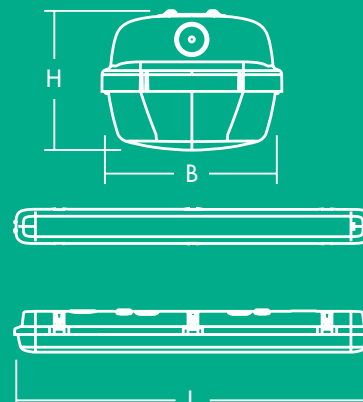

	L	B	H
JULIE 600 LED IP65 1800	632	103	78
JULIE 1200 LED IP65 4000	1232	103	78
JULIE 1500 LED IP65 4000	1532	85	71
JULIE 1500 LED IP65 6000	1532	103	78

Distribuce světla

Julie LED 6000 lm

cd/klm ULOR: 8% DLOR: 92% LOR: 100%