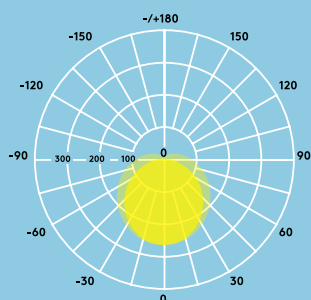

Distribuce světla

Emma 4000lm

cd/klm ULOR: 11% DLOR: 89% LOR: 100%

120lm/W