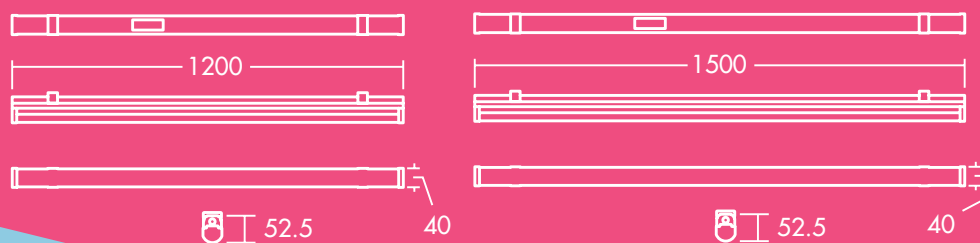

#### Informace o světelném zdroji

- 4000 lm (35 W), 115 lm/W a 6000 lm (50 W), 120 lm/W
- LED 4000 K, neutrální bílá
- Životnost 50 000 hodin (při L70B50, Ta 25 °C)
- CRI 80
- McAdam (počáteční): stupeň 5