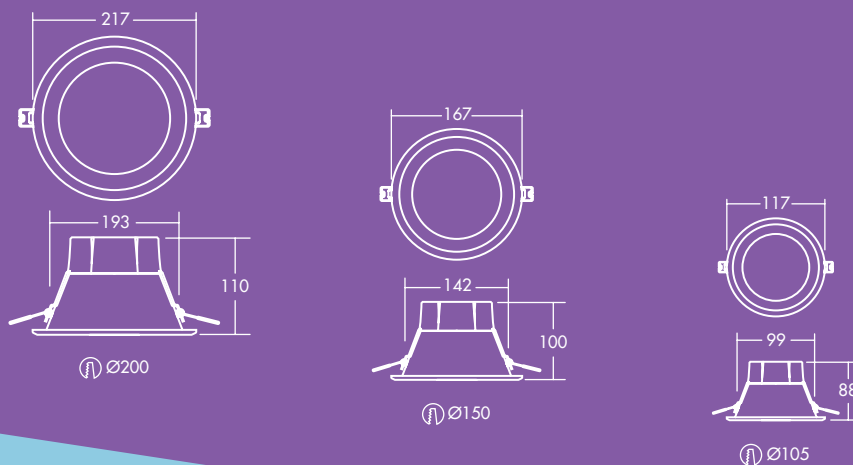

Amy

zapuštěné LED svítidlo
typu downlight

Jsem Amy

Díky svému příjemnému
vzhledu jsem vhodná pro
širokou škálu aplikací

- Rovnoměrná distribuce světla bez stínění
- Náhrada za tradiční kompaktní zářivky 1 x 18 W, 1 x 26 W, 2 x 18 W nebo 2 x 26 W
- Výběr z 3000 K nebo 4000 K podle druhu aplikace
- Tepelně optimalizované, hluboce tažené, hliníkové těleso

800–2000
lumenů, až
95 lm/W

Životnost
50 000 hodin

Úspora až
80 % energie
ve srovnání s
kompaktními
zářivkami

Výřezy 105,
150 a
200 mm

Dostupná verze
s 3h nouzovým
modulem

Ideální pro...

Chodby

Haly a recepcce

Distribuce světla

Amy LED 2000lm

cd/klm ULOR: 0 % DLOR: 100 % LOR: 100 %

95lm/W

Instalace/Montáž

LED svítidlo Amy lze nainstalovat na celou řadu typů stropů o tloušťkách 2–20 mm (AMY 150 a 200 LED DL) nebo tloušťkách 2–15 mm (AMY 100 LED DL).

830–3000K, 840–4000K