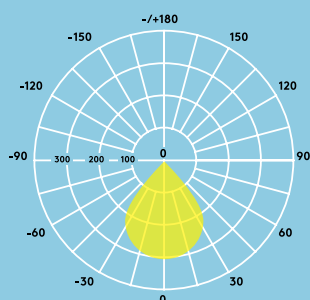

Instalace/Montáž

LED svítidlo Amy lze nainstalovat na celou řadu typů stropů o tloušťkách 2–20 mm (AMY 150 a 200 LED DL) nebo tloušťkách 2–15 mm (AMY 100 LED DL).

Materiál/ Povrchová úprava

Těleso: bílý lakovaný hliník

Difuzor: polykarbonát

Specifikace

- Třída ochrany I
- IP20
- IK02

Objednací informace

Popis	Hm (kg)	Kód SAP
AMY 100 LED DL 800 830	0.18	96665583
AMY 100 LED DL 800 840	0.18	96665584
AMY 150 LED DL 1000 830	0.26	96628352
AMY 150 LED DL 1000 840	0.26	96628353
AMY 150 LED DL 1500 830	0.26	96665585
AMY 150 LED DL 1500 840	0.26	96665586
AMY 200 LED DL 2000 830	0.36	96665587
AMY 200 LED DL 2000 840	0.36	96665588
Verze s nouzovými moduly		
AMY 150 LED DL 1000 830 E3	0.66	96665848
AMY 150 LED DL 1000 840 E3	0.66	96665849
AMY 150 LED DL 1500 830 E3	0.66	96665844
AMY 150 LED DL 1500 840 E3	0.66	96665845
AMY 200 LED DL 2000 830 E3	0.76	96665846
AMY 200 LED DL 2000 840 E3	0.76	96665847

830–3000K, 840–4000K