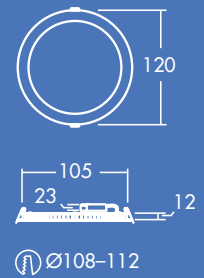

Ljusfördelning

Zoe 900lm

cd/klm ULOR: 0% DLOR: 100% LOR: 100%

83lm/W

Beställningsguide

Beskrivning	Vikt (kg)	SAP-kod	E-nummer
ZOE LED DL 110 600 840	0.25	96666088	E74 730 35
ZOE LED DL 160 900 840	0.4	96666089	E74 730 36
ZOE LED DL 210 1500 840	0.55	96666090	E74 730 37
ZOE LED DL 110 600 830	0.25	96666092	E74 730 38
ZOE LED DL 160 900 830	0.4	96666093	E74 730 39
ZOE LED DL 210 1500 830	0.55	96666094	E74 730 40

Ljusstyrning

SWITCHLITE SLDM	96019208
SWITCHLITE MRE SLDM ADJ	96239855
SWITCHLITE CC PROGRAMMER	96240295

830-3000K, 840-4000K

Installation/Montering

- Infälld installation i en mängd olika taktyper
- Enkel installation tack vare en extern kopplingsbox som möjliggör överkoppling

Material/Ytbehandling

Stomme: aluminium, vit finish
Diffusor: PS

Specifikation

- Skyddsklass II
- IP44
- IK02