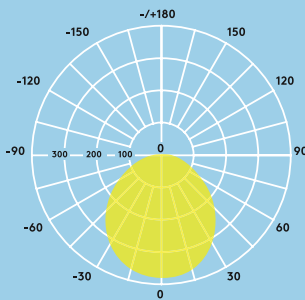

### Information om ljuskällan

- 600lm (8 W), 900lm (12 W) och 1500lm (18 W), upp till 85lm/W
- Färgtemperaturer: 4000K och 3000 K
- Beräknad livslängd på 35 000 timmar (vid L70B50, Ta 25 °C)
- Ra 80
- McAdam (initial): 4 steg

## Ljusfördelning

Zoe 900lm

cd/klm ULOR: 0% DLOR: 100% LOR: 100%

83lm/W  