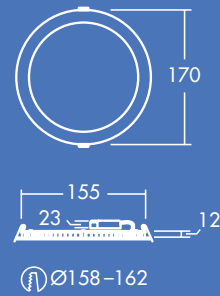

Ljusfördelning

Zoe 900lm

cd/klm ULOR: 0% DLOR: 100% LOR: 100%

83lm/W

Beställningsguide

Beskrivning	Vikt (kg)	SAP-kod	E-nummer
ZOE LED DL 110 600 840	0.25	96666088	E74 730 35
ZOE LED DL 160 900 840	0.4	96666089	E74 730 36
ZOE LED DL 210 1500 840	0.55	96666090	E74 730 37
ZOE LED DL 110 600 830	0.25	96666092	E74 730 38
ZOE LED DL 160 900 830	0.4	96666093	E74 730 39
ZOE LED DL 210 1500 830	0.55	96666094	E74 730 40

Ljusstyrning

SWITCHLITE SLDM	96019208
SWITCHLITE MRE SLDM ADJ	96239855
SWITCHLITE CC PROGRAMMER	96240295

830-3000K, 840-4000K

Installation/Montering

- Infälld installation i en mängd olika taktyper
- Enkel installation tack vare en extern kopplingsbox som möjliggör överkoppling

Material/Ytbehandling

Stomme: aluminium, vit finish
Diffusor: PS

Specifikation

- Skyddsklass II
- IP44
- IK02