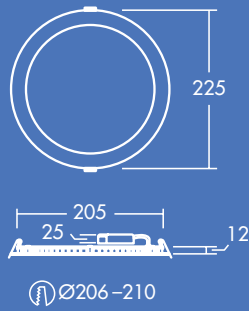

Ljusfördelning

Zoe 900lm

cd/klm ULOR: 0% DLOR: 100% LOR: 100%

83lm/W

Beställningsguide

Beskrivning	Vikt (kg)	SAP-kod	E-nummer
ZOE LED DL 110 600 840	0.25	96666088	E74 730 35
ZOE LED DL 160 900 840	0.4	96666089	E74 730 36
ZOE LED DL 210 1500 840	0.55	96666090	E74 730 37
ZOE LED DL 110 600 830	0.25	96666092	E74 730 38
ZOE LED DL 160 900 830	0.4	96666093	E74 730 39
ZOE LED DL 210 1500 830	0.55	96666094	E74 730 40

Ljusstyrning

SWITCHLITE SLDM	96019208
SWITCHLITE MRE SLDM ADJ	96239855
SWITCHLITE CC PROGRAMMER	96240295

830-3000K, 840-4000K

Installation/Montering

- Infälld installation i en mängd olika taktyper
- Enkel installation tack vare en extern kopplingsbox som möjliggör överkoppling

Material/Ytbehandling

Stomme: aluminium, vit finish
Diffusor: PS

Specifikation

- Skyddsklass II
- IP44
- IK02