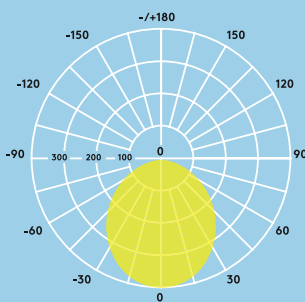

Ljusfördelning

Monty alias Moduline 3200 lm

cd/klm ULOR: 0 % DLOR: 100 % LOR: 100 %

100 lm/W

Beställningsguide

Beskrivning	Vikt (kg)	SAP-kod	E-nummer
Monty Moduline LED II 606 3200 lm HF L830	3.0	22662551	E70 774 94
Monty Moduline LED II 606 3200 lm HF L840	3.0	22662560	E70 774 95
Nödljusvariant			
Monty Moduline LED II 606 3200 lm HF L840 E3	3.4	22170104	
Tillbehör			
OMEGA LED SURFACE MTG KIT 597		96241603	
SLIM SURFACE MOUNT KIT 597X597*		96628003	
Ljusstyrning			
SWITHLITE MRE SLD MAN		96239823	
SWITHLITE MRE SLDM MR		96239822	
SWITHLITE CC PROGRAMMER		96240295	

830–3000 K, 840–4000 K

*Dessa monteringskit är inte lämpliga för nödarmaturer

Installation/Montering

- Lämplig för infälld installation i tak med synliga T-profiler.
- Elanslutning via snabbkopplingsplint bakom en lucka för snabb åtkomst.

Material/Ytbehandling

Stomme: vitlackerad stålstomme

Diffusor: opal PS

Specifikation

- Skyddsklass I
- IP20
- IK02