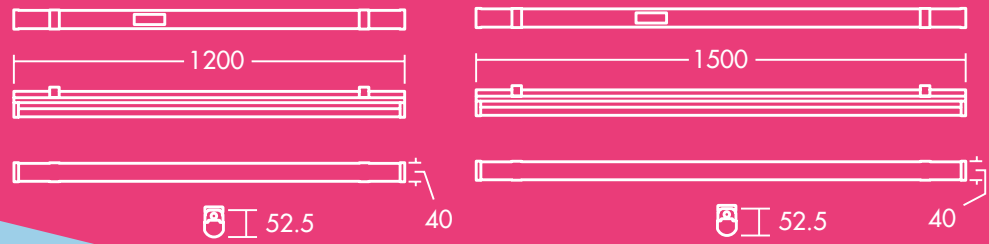

Ljusfördelning

Emma 4000lm
cd/klm ULOR: 11% DLOR: 89% LOR: 100%

120lm/W

Beställningsguide

Beskrivning	Vikt (kg)	SAP-kod	E-nummer
EMMA LED 1200 4000 840	0.8	96666098	E70 719 06
EMMA LED 1500 6000 840	1.2	96666099	E70 719 07
Tillbehör			
EMMA LED SUSPENSION KIT		96628615	E70 719 09
EMMA LED SPARE MOUNT KIT		96628614*	E70 719 08

*96628614 EMMA LED SPARE MOUNT KIT inkluderad i armaturen men även tillgänglig som reservdel

Installation/Montering

- Lämplig för utanpåliggande takmontering (takfästen ingår)
- Upphängningssats för pendlad montering (beställs som tillbehör)

Material/Ytbehandling

Armatyr: Aluminium
Diffuser: PC, opal white
Ändgavlar: PC, white (RAL 9016)
Takfästen: Stainless steel

Specifikation

- Skyddsklass I
- IP20
- IK08