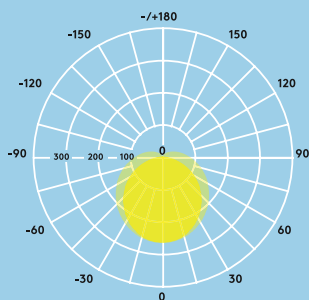

Ljusfördelning

Emma 4000lm
cd/klm ULOR: 11% DLOR: 89% LOR: 100%

120lm/W