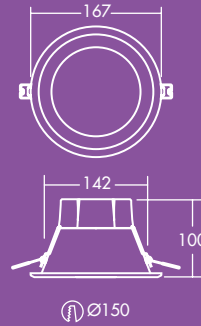

Korridorer

Receptionsområden

Kontor och möteslokaler

Skolor

Information om ljuskällan

- Livslängd 50 000 timmar (vid L70B50, Ta 25°C)
- 800 lm (9 W), 1000 lm (12 W), 1500 lm (16 W), 2000 lm (21 W), upp till 95 lm/W
- Färgtemperaturer: 4000 K och 3000 K
- Ra 80
- McAdam (initial): 4

Ljusfördelning

Amy LED 2000 lm

cd/klm ULOR: 0% DLOR: 100% LOR: 100%

95 lm/W  

Installation/Montering

Amy LED kan installeras i en mängd olika taktyper med 2 - 20 mm tjocklek (AMY 150 och 200 LED DL) eller 2 - 15 mm tjocklek (AMY 100 LED DL).

Material/Ytbehandling

Stomme: aluminium, vit finish

Diffusor: polykarbonat

Specifikation

- Skyddsklass I
- IP20
- IK02

Beställningsguide

Beskrivning	Vikt (kg)	SAP-kod	E-nummer
AMY 100 LED DL 800 830	0.18	96665583	E74 680 78
AMY 100 LED DL 800 840	0.18	96665584	E74 680 79
AMY 150 LED DL 1000 830	0.26	96628352	E74 680 80
AMY 150 LED DL 1000 840	0.26	96628353	E74 680 81
AMY 150 LED DL 1500 830	0.26	96665585	E74 680 82
AMY 150 LED DL 1500 840	0.26	96665586	E74 680 83
AMY 200 LED DL 2000 830	0.36	96665587	E74 680 84
AMY 200 LED DL 2000 840	0.36	96665588	E74 680 85