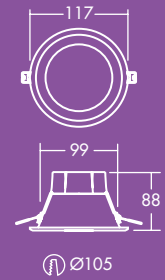

Korridorer

Receptionsområden

Kontor och möteslokaler

Skolor

Information om ljuskällan

- Livslängd 50 000 timmar (vid L70B50, Ta 25°C)
- 800 lm (9 W), 1000 lm (12 W), 1500 lm (16 W), 2000 lm (21 W), upp till 95 lm/W
- Färgtemperaturer: 4000 K och 3000 K
- Ra 80
- McAdam (initial): 4

Ljusfördelning

Amy LED 2000 lm

cd/klm ULOR: 0% DLOR: 100% LOR: 100%

95 lm/W  

Installation/Montering

Amy LED kan installeras i en mängd olika taktyper med 2 - 20 mm tjocklek (AMY 150 och 200 LED DL) eller 2 - 15 mm tjocklek (AMY 100 LED DL).

Material/Ytbehandling

Stomme: aluminium, vit finish

Diffusor: polykarbonat

Specifikation

- Skyddsklass I
- IP20
- IK02

Beställningsguide

Beskrivning	Vikt (kg)	SAP-kod	E-nummer
AMY 100 LED DL 800 830	0.18	96665583	E74 680 78
AMY 100 LED DL 800 840	0.18	96665584	E74 680 79
AMY 150 LED DL 1000 830	0.26	96628352	E74 680 80
AMY 150 LED DL 1000 840	0.26	96628353	E74 680 81
AMY 150 LED DL 1500 830	0.26	96665585	E74 680 82
AMY 150 LED DL 1500 840	0.26	96665586	E74 680 83
AMY 200 LED DL 2000 830	0.36	96665587	E74 680 84
AMY 200 LED DL 2000 840	0.36	96665588	E74 680 85