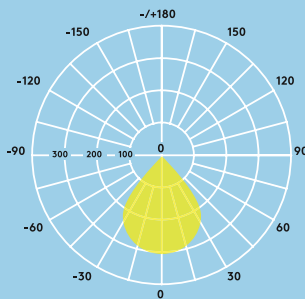

Korridorer

Receptionsområden

Kontor och möteslokaler

Skolor

Information om ljuskällan

- Livslängd 50 000 timmar (vid L70B50, Ta 25°C)
- 800 lm (9 W), 1000 lm (12 W), 1500 lm (16 W), 2000 lm (21 W), upp till 95 lm/W
- Färgtemperaturer: 4000 K och 3000 K
- Ra 80
- McAdam (initial): 4

Ljusfördelning

Amy LED 2000 lm

cd/klm ULOR: 0% DLOR: 100% LOR: 100%

95 lm/W  

Installation/Montering

Amy LED kan installeras i en mängd olika taktyper med 2 - 20 mm tjocklek (AMY 150 och 200 LED DL) eller 2 - 15 mm tjocklek (AMY 100 LED DL).