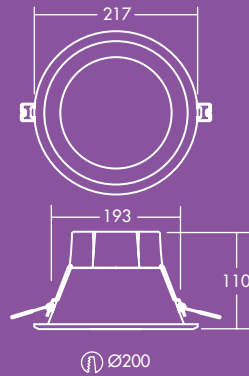

Korridorer

Receptionsområden

Kontor och möteslokaler

Skolor

Information om ljuskällan

- Livslängd 50 000 timmar (vid L70B50, Ta 25°C)
- 800 lm (9 W), 1000 lm (12 W), 1500 lm (16 W), 2000 lm (21 W), upp till 95 lm/W
- Färgtemperaturer: 4000 K och 3000 K
- Ra 80
- McAdam (initial): 4

Ljusfördelning

Amy LED 2000 lm

cd/klm ULOR: 0% DLOR: 100% LOR: 100%

95 lm/W  

Installation/Montering

Amy LED kan installeras i en mängd olika taktyper med 2 - 20 mm tjocklek (AMY 150 och 200 LED DL) eller 2 - 15 mm tjocklek (AMY 100 LED DL).