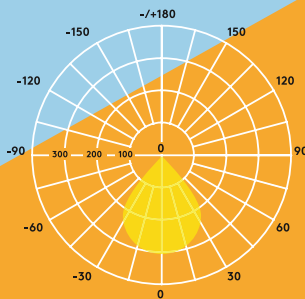

Ljusfördelning

Alice 2400lm (30W)

cd/klm ULOR: 0% DLOR: 100% LOR: 100%

80lm/W

Beställningsguide

Beskrivning	Vikt kg	SAP-kod	E-nummer
ALICE LED FL IP65 10W 840	0.4	96666073	E77 67 070
ALICE LED FL IP65 20W 840	0.75	96628836	
ALICE LED FL IP65 30W 840	0.75	96666074	E77 67 071
ALICE LED FL IP65 50W 840	2.45	96666075	E77 67 072
ALICE LED FL IP65 100W 840	3.8	96666076	E77 67 073

Installation/Montering

- Lämplig för tak/väggmontering
- Snabb och enkel installation
- Förmonterad anslutningskabel med 1mm² tvärsnitt med öppna kabeländar. 1M kabel för 50 och 100W strålkastare och 30 cm kabel för 10, 20 och 30W strålkastare