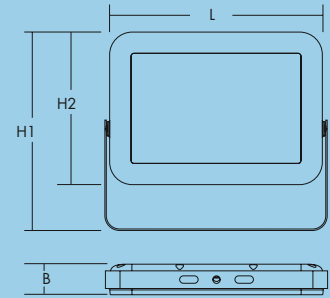

L	B	H1	H2
ALICE LED FL IP65 10W 840	130	26	126	92
ALICE LED FL IP65 20W 840	180	31	169	130
ALICE LED FL IP65 30W 840	180	31	169	130
ALICE LED FL IP65 50W 840	290	41	270	208
ALICE LED FL IP65 100W 840	360	42	331	268