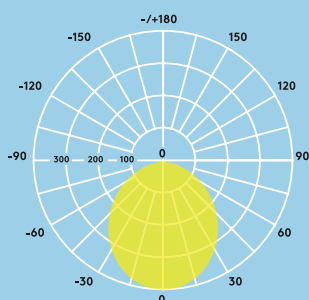

Rozsył światła

Monty alias Moduline 3200lm

cd/klm ULOR: 0% DLOR: 100% LOR: 100%

100lm/W

Jak zamawiać

Opis	Waga (Kg)	Kod SAP
Monty Moduline LED II 606 3200lm HF L830	3.0	22662551
Monty Moduline LED II 606 3200lm HF L840	3.0	22662560
Wersja awaryjna		
Monty Moduline LED II 606 3200lm HF L840 E3	3.4	22170104

830-3000K, 840-4000K

*Te zestawy nie są kompatybilne z wersją awaryjną

Instalacja/Montaż

- Przeznaczona do wbudowania w sufity podwieszane z widocznym profilem T
- Podłączenie przez kostkę zaciskową piano znajdującą się pod klapką szybkiego dostępu

Materiały/Wykończenie

Obudowa: stal malowana na biało

Dyfuzor: opalowy PS

Specyfikacja

- I klasa ochronności
- IP20
- IK02