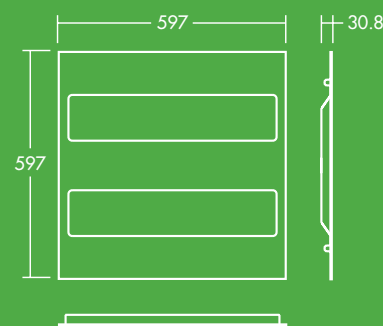

Rozsył światła

Monty alias Moduline 3200lm

cd/klm ULOR: 0% DLOR: 100% LOR: 100%

100lm/W

Jak zamawiać

Opis	Waga (Kg)	Kod SAP
Monty Moduline LED II 606 3200lm HF L830	3.0	22662551
Monty Moduline LED II 606 3200lm HF L840	3.0	22662560
Wersja awaryjna		
Monty Moduline LED II 606 3200lm HF L840 E3	3.4	22170104

830-3000K, 840-4000K

*Te zestawy nie są kompatybilne z wersją awaryjną

Instalacja/Montaż

- Przeznaczona do wbudowania w sufity podwieszane z widocznym profilem T
- Podłączenie przez kostkę zaciskową piano znajdującą się pod klapką szybkiego dostępu

Materiały/Wykończenie

Obudowa: stal malowana na biało

Dyfuzor: opalowy PS

Specyfikacja

- I klasa ochronności
- IP20
- IK02