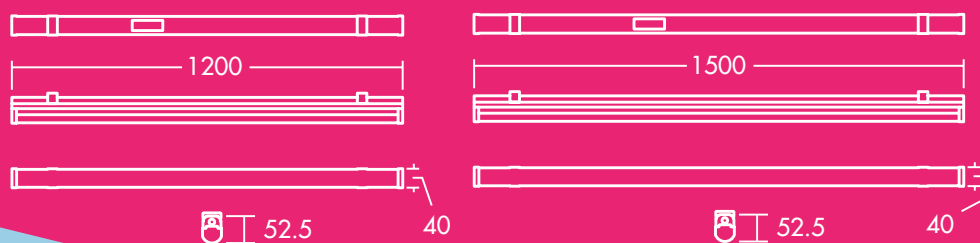

Emma

Belka LED

Poznaj Emmę Smukła i elegancka, Emma idealnie dopasowuje się stylem do otoczenia

- Bezpośrednio zastępuje konwencjonalne belki pod względem parametrów świetlnych i długości
- Zintegrowana niezawodna technologia LED niewymagająca konserwacji i zapewniająca wysoką trwałość
- Równomierny rozsył światła
- Elegancki kształt: lekki, wąski profil
- Wysoka skuteczność świetlna do 120 lm/W
- Uniwersalne uchwyty montażowe pozwalające na instalację z dowolnymi odstępami otworów montażowych
- Łatwa instalacja dzięki pokrywie rewizyjnej z tyłu oprawy, która umożliwia dostęp do listwy zaciskowej okablowania

Strefy
wypoczynku

Strefy
komunikacyjne

Wnęki i gzymsy

Parametry świetlne

- 4000 lm (35 W), 115 lm/W i 6000 lm (50 W), 120 lm/W
- 4000 K, neutralna biała barwa LED
- Trwałość 50 000 godzin (@L70B50, Ta 25°C)
- Ra 80
- Tolerancja chromatyczna McAdam: 5

Rozsył światła

Emma 4000lm

cd/klm ULOR: 11% DLOR: 89% LOR: 100%

120lm/W

Jak zamawiać

Opis	Waga (Kg)	Kod SAP
EMMA LED 1200 4000 840	0.8	96666098
EMMA LED 1500 6000 840	1.2	96666099
Akcesoria		
EMMA LED SUSPENSION KIT		96628615

Zaślepki: biały poliwęglan (RAL 9016)

Uchwyty nastropowe: stal nierdzewna

Specyfikacja

- I klasa ochronności
- IP20
- IK08