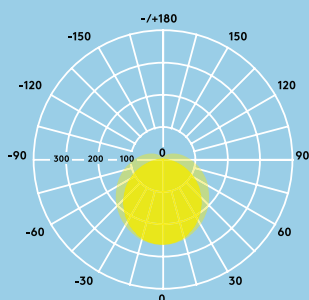

Rozsył światła

Emma 4000lm

cd/klm ULOR: 11% DLOR: 89% LOR: 100%

120lm/W