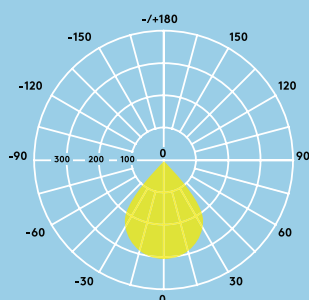

Idealnie oświetla...

Korytarze

Recepcje

Biura i pokoje
spotkań

Szkoły i
uczelnie

Parametry świetlne

- Trwałość 50 000 godzin (@L70B50, Ta 25°C)
- 800 lm (9 W), 1000 lm (12 W), 1500 lm (16 W), 2000 lm (21 W), do 95 lm/W
- Temperatura barwowa: 4000K i 3000K
- Ra 80
- Tolerancja chromatyczna McAdam: 4

Rozsył światła

Amy LED 2000lm

cd/klm ULOR: 0% DLOR: 100% LOR: 100%

95lm/W

Jak zamawiać

Opis	Waga (Kg)	Kod SAP
AMY 100 LED DL 800 830	0.18	96665583
AMY 100 LED DL 800 840	0.18	96665584
AMY 150 LED DL 1000 830	0.26	96628352
AMY 150 LED DL 1000 840	0.26	96628353
AMY 150 LED DL 1500 830	0.26	96665585
AMY 150 LED DL 1500 840	0.26	96665586
AMY 200 LED DL 2000 830	0.36	96665587
AMY 200 LED DL 2000 840	0.36	96665588
Wersje awaryjne		
AMY 150 LED DL 1000 830 E3	0.66	96665848
AMY 150 LED DL 1000 840 E3	0.66	96665849
AMY 150 LED DL 1500 830 E3	0.66	96665844
AMY 150 LED DL 1500 840 E3	0.66	96665845
AMY 200 LED DL 2000 830 E3	0.76	96665846
AMY 200 LED DL 2000 840 E3	0.76	96665847