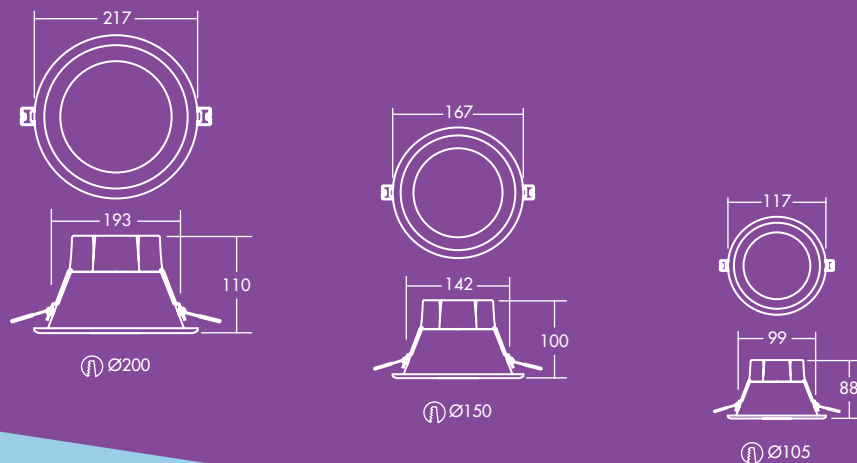

800–2000
lumenów, do
95 lm/W

Trwałość
50 000 godzin

Pozwala na
oszczędność
do 80% energii
w porównaniu
z downlightami
na świetlówki
kompaktowe

Do otworów
o średnicy
105, 150 i
200 mm

Dostępna wersja
z 3-godzinnym
modułem
awaryjnym

Idealnie oświetla...

Korytarze

Recepcje

Biura i pokoje
spotkań

Szkoły i
uczelnie

Parametry świetlne

- Trwałość 50 000 godzin (@L70B50, Ta 25°C)
- 800 lm (9 W), 1000 lm (12 W), 1500 lm (16 W), 2000 lm (21 W), do 95 lm/W
- Temperatura barwowa: 4000K i 3000K
- Ra 80
- Tolerancja chromatyczna McAdam: 4

Rozsył światła

Amy LED 2000lm

cd/klm ULOR: 0% DLOR: 100% LOR: 100%

95lm/W

Jak zamawiać

Opis	Waga (Kg)	Kod SAP
AMY 100 LED DL 800 830	0.18	96665583
AMY 100 LED DL 800 840	0.18	96665584
AMY 150 LED DL 1000 830	0.26	96628352
AMY 150 LED DL 1000 840	0.26	96628353
AMY 150 LED DL 1500 830	0.26	96665585
AMY 150 LED DL 1500 840	0.26	96665586
AMY 200 LED DL 2000 830	0.36	96665587
AMY 200 LED DL 2000 840	0.36	96665588
Wersje awaryjne		
AMY 150 LED DL 1000 830 E3	0.66	96665848
AMY 150 LED DL 1000 840 E3	0.66	96665849
AMY 150 LED DL 1500 830 E3	0.66	96665844
AMY 150 LED DL 1500 840 E3	0.66	96665845
AMY 200 LED DL 2000 830 E3	0.76	96665846
AMY 200 LED DL 2000 840 E3	0.76	96665847

830–3000K, 840–4000K

Instalacja/Montaż

Amy LED może być instalowana w wielu typach sufitów o grubości 2–20 mm (AMY 150 i 200 LED DL) lub 2–15 mm (AMY 100 LED DL).

Materiały/Wykończenie

Obudowa: aluminium malowane na biało