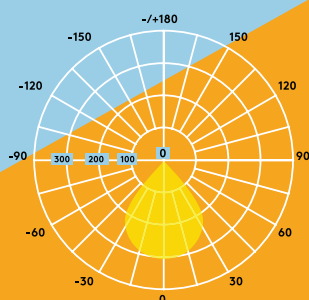

Rozsył światła

Alice 2400lm (30W)

cd/klm ULOR: 0% DLOR: 100% LOR: 100%

80lm/W