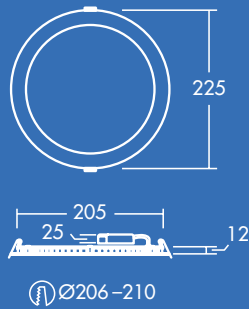

Zoe

Lavtbyggende downlight

Møt Zoe

Zoe er en allsidig og slank downlight, perfekt for varierende behov.

- Ensartet lysflate
- Produktets høyde er kun 12 mm: passer ulike taktyper
- Valg mellom 3000 K eller 4000 K i forhold til bruksområde
- Erstatte tradisjonelle downlight med 1x18 W, 1x26 W og 2x18 W CFL og opp til 50 % energibesparelse
- Installasjon uten bruk av verktøy

1500lm

900lm

600lm

Tilgjengelig i versjoner med 600, 900 og 1500 lumen

Opp til 50% energisparing sammenlignet med lysrør armatur

IP44

110, 160 and 210 mm utsparing

Ideell for...

Korridorer

Resepsjonsområder

Kontorer og møterom

Skoler og universiteter

Lyskilde

- 600lm (8W), 900lm (12W) og 1500lm (18W), opp til 85lm/W
- Fargetemperaturer: 4000K og 3000K
- 35 000 timers nominell levetid (@L 70 B50, Ta 25 °C)
- Ra 80
- McAdam (initialt): 4 trinn

Lysfordeling

Zoe 900lm

cd/klm ULOR: 0 % DLOR: 100 % LOR: 100 %

83lm/W  

Bestillingsveiledning

Beskrivelse	Vekt kg	SAP-kode	EL nr
ZOE LED DL Ø110 600lm 840	0.25	96666088	3211448
ZOE LED DL Ø160 900lm 840	0.4	96666089	3211449
ZOE LED DL Ø210 1500lm 840	0.55	96666090	3211450
ZOE LED DL Ø110 600lm 830	0.25	96666092	3211451
ZOE LED DL Ø160 900lm 830	0.4	96666093	3211420
ZOE LED DL Ø210 1500lm 830	0.55	96666094	3211453
Controls			
SWITCHLITE SLDM		96019208	
SWITCHLITE MRE SLDM ADJ		96239855	
SWITCHLITE CC PROGRAMMER		96240295	