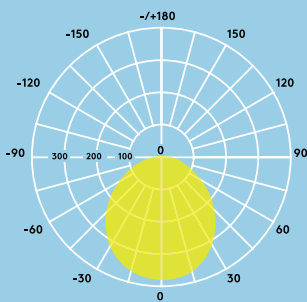

Zoe

Lavtbyggende downlight

Møt Zoe

Zoe er en allsidig og slank downlight, perfekt for varierende behov.

- Ensartet lysflate
- Produktets høyde er kun 12 mm: passer ulike taktyper
- Valg mellom 3000 K eller 4000 K i forhold til bruksområde
- Erstatte tradisjonelle downlight med 1x18 W, 1x26 W og 2x18 W CFL og opp til 50 % energibesparelse
- Installasjon uten bruk av verktøy

Korridorer

Resepsjonsområder

Kontorer og møterom

Skoler og universiteter

Lyskilde

- 600lm (8W), 900lm (12W) og 1500lm (18W), opp til 85lm/W
- Fargetemperaturer: 4000K og 3000K
- 35 000 timers nominell levetid (@L 70 B50, Ta 25 °C)
- Ra 80
- McAdam (initialt): 4 trinn

Lysfordeling

Zoe 900lm

cd/klm ULOR: 0 % DLOR: 100 % LOR: 100 %

83lm/W  

Bestillingsveiledning

Beskrivelse	Vekt kg	SAP-kode	EL nr
ZOE LED DL Ø110 600lm 840	0.25	96666088	3211448
ZOE LED DL Ø160 900lm 840	0.4	96666089	3211449
ZOE LED DL Ø210 1500lm 840	0.55	96666090	3211450
ZOE LED DL Ø110 600lm 830	0.25	96666092	3211451
ZOE LED DL Ø160 900lm 830	0.4	96666093	3211420
ZOE LED DL Ø210 1500lm 830	0.55	96666094	3211453
Controls			
SWITCHLITE SLDM		96019208	
SWITCHLITE MRE SLDM ADJ		96239855	
SWITCHLITE CC PROGRAMMER		96240295	