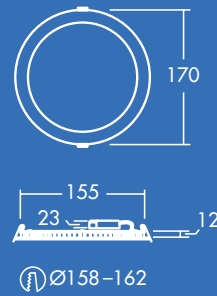

Zoe

Lavtbyggende downlight

Møt Zoe

Zoe er en allsidig og slank downlight, perfekt for varierende behov.

- Ensartet lysflate
- Produktets høyde er kun 12 mm: passer ulike taktyper
- Valg mellom 3000 K eller 4000 K i forhold til bruksområde
- Erstatte tradisjonelle downlight med 1x18 W, 1x26 W og 2x18 W CFL og opp til 50 % energibesparelse
- Installasjon uten bruk av verktøy

1500lm

900lm

600lm

Tilgjengelig i versjoner med 600, 900 og 1500 lumen

Opp til 50% energisparing sammenlignet med lysrør armatur

IP44

110, 160 and 210 mm utsparing

Ideell for...

Korridorer

Resepsjonsområder

Kontorer og møterom

Skoler og universiteter

Lyskilde

- 600lm (8W), 900lm (12W) og 1500lm (18W), opp til 85lm/W
- Fargetemperaturer: 4000K og 3000K
- 35 000 timers nominell levetid (@L 70 B50, Ta 25 °C)
- Ra 80
- McAdam (initialt): 4 trinn

Lysfordeling

Zoe 900lm

cd/klm ULOR: 0 % DLOR: 100 % LOR: 100 %

83lm/W  

Bestillingsveiledning

Beskrivelse	Vekt kg	SAP-kode	EL nr
ZOE LED DL Ø110 600lm 840	0.25	96666088	3211448
ZOE LED DL Ø160 900lm 840	0.4	96666089	3211449
ZOE LED DL Ø210 1500lm 840	0.55	96666090	3211450
ZOE LED DL Ø110 600lm 830	0.25	96666092	3211451
ZOE LED DL Ø160 900lm 830	0.4	96666093	3211420
ZOE LED DL Ø210 1500lm 830	0.55	96666094	3211453
Controls			
SWITCHLITE SLDM		96019208	
SWITCHLITE MRE SLDM ADJ		96239855	
SWITCHLITE CC PROGRAMMER		96240295	