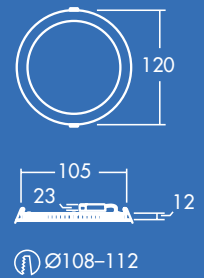

Zoe

Lavtbyggende downlight

Møt Zoe

Zoe er en allsidig og slank downlight, perfekt for varierende behov.

- Ensartet lysflate
- Produktets høyde er kun 12 mm: passer ulike taktyper
- Valg mellom 3000 K eller 4000 K i forhold til bruksområde
- Erstatte tradisjonelle downlight med 1x18 W, 1x26 W og 2x18 W CFL og opp til 50 % energibesparelse
- Installasjon uten bruk av verktøy

1500lm

900lm

600lm

Tilgjengelig i versjoner med 600, 900 og 1500 lumen

Opp til 50% energisparing sammenlignet med lysrør armatur

IP44

110, 160 and 210 mm utsparing

Ideell for...

Korridorer

Resepsjonsområder

Kontorer og møterom

Skoler og universiteter

Lyskilde

- 600lm (8W), 900lm (12W) og 1500lm (18W), opp til 85lm/W
- Fargetemperaturer: 4000K og 3000K
- 35 000 timers nominell levetid (@L 70 B50, Ta 25 °C)
- Ra 80
- McAdam (initialt): 4 trinn

Lysfordeling

Zoe 900lm

cd/klm ULOR: 0 % DLOR: 100 % LOR: 100 %

83lm/W  

Bestillingsveiledning

Beskrivelse	Vekt kg	SAP-kode	EL nr
ZOE LED DL Ø110 600lm 840	0.25	96666088	3211448
ZOE LED DL Ø160 900lm 840	0.4	96666089	3211449
ZOE LED DL Ø210 1500lm 840	0.55	96666090	3211450
ZOE LED DL Ø110 600lm 830	0.25	96666092	3211451
ZOE LED DL Ø160 900lm 830	0.4	96666093	3211420
ZOE LED DL Ø210 1500lm 830	0.55	96666094	3211453
Controls			
SWITCHLITE SLDM		96019208	
SWITCHLITE MRE SLDM ADJ		96239855	
SWITCHLITE CC PROGRAMMER		96240295	