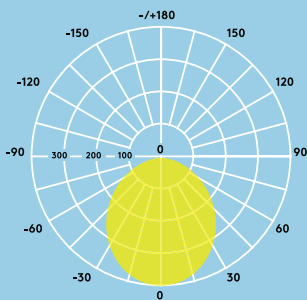

Lysfordeling

Monty 3200 lm

cd/klm ULOR: 0 % DLOR: 100 % LOR: 100 %

100 lm/W

Bestillingsveiledning

Beskrivelse	Vekt kg	SAP-kode	EL nr
Monty Moduline LED II 606 3200 lm HF L830	3.0	22662551	3317333
Monty Moduline LED II 606 3200 lm HF L840	3.0	22662560	3317334
Nødllys			
Monty Moduline LED II 606 3200 lm HF L840 E3	3.4	22170104	
Tilbehør			
OMEGA LED SURFACE MTG KIT 597		96241603	3317314
SLIM SURFACE MOUNT KIT 597X597*		96628003	3317335
Control			
SWITHLITE MRE SLD MAN		96239823	
SWITHLITE MRE SLDM MR		96239822	
SWITHLITE CC PROGRAMMER		96240295	

830–3000 K, 840–4000 K

*96628003 kan ikke benyttes med nødlysarmaturer

Installasjon/montering

- Passer for innfelling i takplater med standard T-profilhimlinger.
- Elektrisk tilkobling via rekkeklemmesblokk bak en hurtigtilgangsluke.

Materiale/Finish

Armaturhus: hvitmalt stål
Avskjerming: Opal PS

Spesifikasjon

- Klasse I
- IP20
- IK02