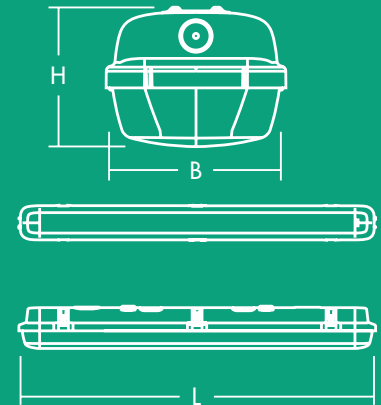

Materiale/Finish

Armaturhus: polykarbonat

Avskjerming: opal polykarbonat

Brakett: rustfritt stål

Spesifikasjon

- Klasse I
- IK08
- IP65

	L	B	H
JULIE 600 LED IP65 1800	632	103	78
JULIE 1200 LED IP65 4000	1232	103	78
JULIE 1500 LED IP65 4000	1532	85	71
JULIE 1500 LED IP65 6000	1532	103	78