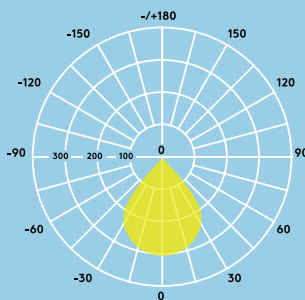

Lysfordeling

Julie LED 6000 lm
cd/klm ULOR: 8 % DLOR: 92 % LOR: 100 %

100lm/W  

Lyskilde

- Levetid 50 000 timer (@L 70 B50, Ta 25 °C)
- 1800lm (20W), 4000lm (40W), 6000lm (60W), op til 100 lm/W
- Fargetemperatur 4000 K
- Ra 80
- McAdam (initialt): 4 trinn