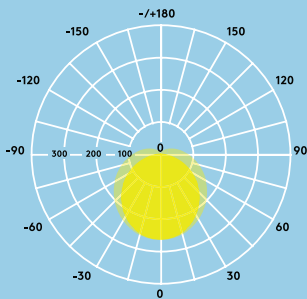

#### Lyskilde

- 4000 lm (35 W), 115 lm/W og 6000 lm (50 W), 120 lm/W
- 4000 K nøytral hvit LED
- 50 000 timers nominell levetid (@L 70 B 50, Ta 25 °C)
- Ra 80
- McAdam (initialt): 5 trinn

## Lysfordeling

Emma 4000lm

cd/klm ULOR: 11% DLOR: 89% LOR: 100%

120lm/W